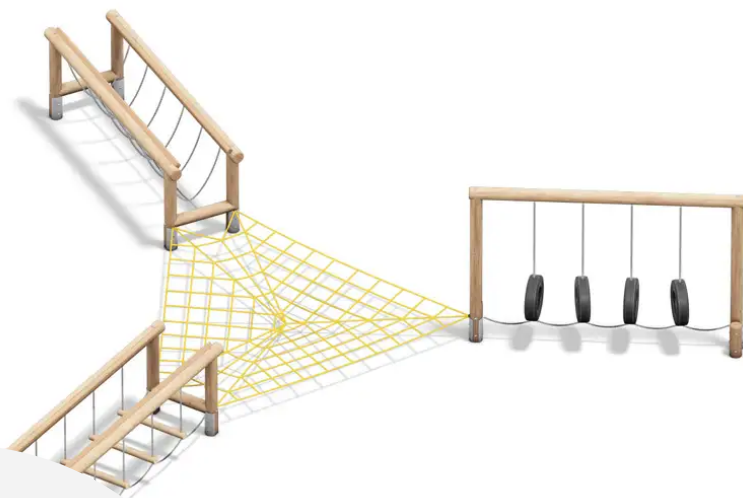

SPIELPLÄTZE & SPIELRÄUME

BALANCIER- &
GLEICHGEWICHTSSPIELE

ART.-NR. : 1205155
PLAYPARC

Datum der Veröffentlichung des Datensatzes: 11.05.2026 02:01:20
Web-Produktseite : [1205155](#)