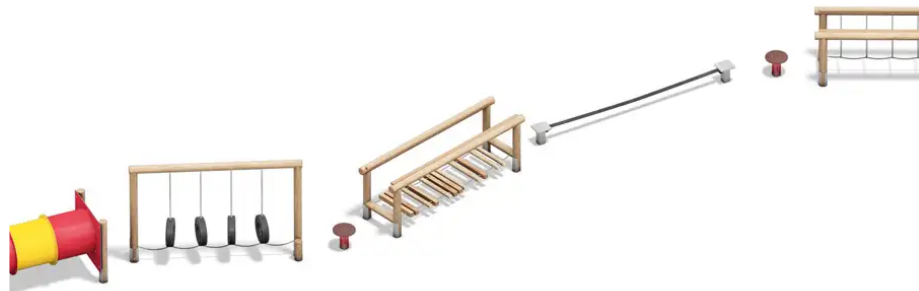

SPIELPLÄTZE & SPIELRÄUME

BALANCIER- &
GLEICHGEWICHTSSPIELE

ART.-NR. : 1205152
PLAYPARC

Datum der Veröffentlichung des Datensatzes: 17.05.2026 06:32:25
Web-Produktseite : [1205152](#)