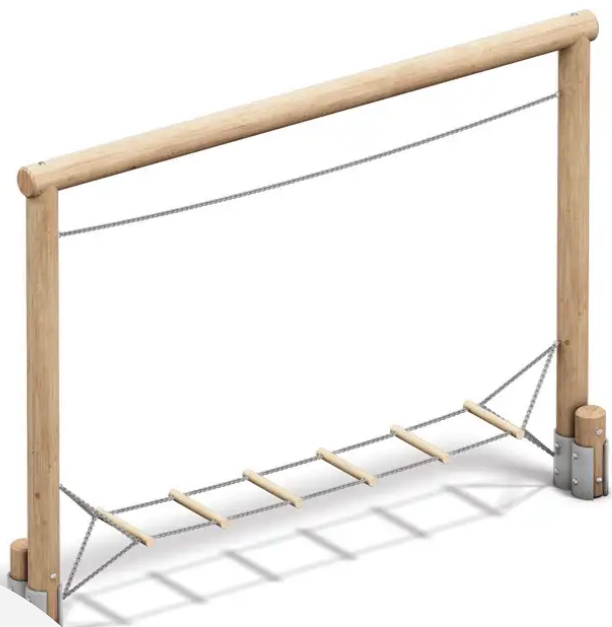

BESCHREIBUNG

Die SAFARI PARC-Serie ist eine hervorragende Wahl für die spielerische Gestaltung von Spielplätzen oder Schulhöfen. Viele der einzelnen Elemente haben eine Fallhöhe von weniger als 60 cm. Dadurch können die Spielgeräte oder ein ganzer Parcours auf jedem Untergrund außer hartem Boden (Beton oder Asphalt) aufgestellt werden.

MATERIALIEN

 Lackierter Stahl  Holz  Seil

PRODUKTEIGENSCHAFTEN

PRODUKTFAMILIE: Balancierparcours / Slackline

HERSTELLER: PLAYPARC

MATERIAL: Lackierter Stahl Holz Seil

MINDESTALTER: 4 Jahre

EINSATZBEREICH: Urban

AKTIVITÄT: Balancieren

NORMEN: EN 1176

S'ÉQUILIBRER

SPIELPLÄTZE & SPIELRÄUME

BALANCIER- &
GLEICHGEWICHTSSPIELE

ART.-NR. : 1205065

PLAYPARC

SPIELPLÄTZE & SPIELRÄUME