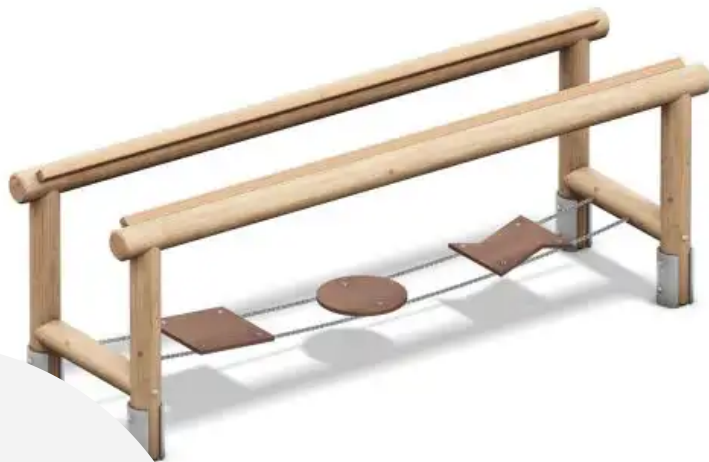

SPIELPLÄTZE & SPIELRÄUME

BALANCIER- &
GLEICHGEWICHTSSPIELE

ART.-NR. : 1205060
PLAYPARC

Datum der Veröffentlichung des Datensatzes: 15.05.2026 00:13:58
Web-Produktseite : [1205060](#)