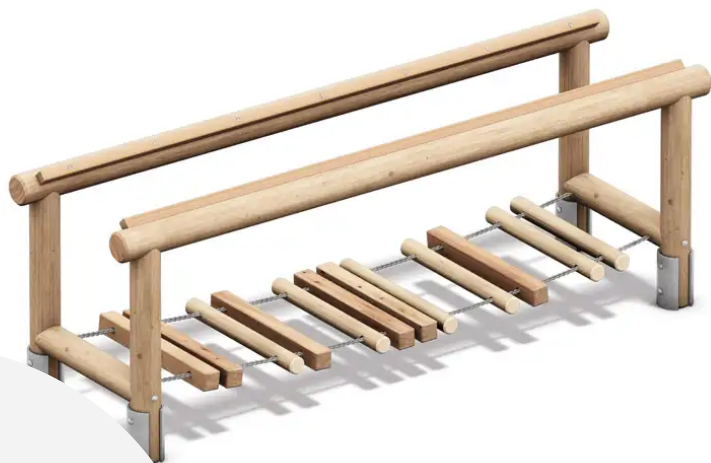

#### BESCHREIBUNG

Die SAFARI PARC-Serie ist eine hervorragende Wahl für die spielerische Gestaltung von Spielplätzen oder Schulhöfen. Viele der einzelnen Elemente haben eine Fallhöhe von weniger als 60 cm. Dadurch können die Spielgeräte oder ein ganzer Parcours auf jedem Untergrund außer hartem Boden (Beton oder Asphalt) aufgestellt werden.

#### MATERIALIEN

 Lackierter Stahl  Holz

#### PRODUKTEIGENSCHAFTEN

**PRODUKTFAMILIE:** Balancierparcours / Slackline

**HERSTELLER:** PLAYPARC

**MATERIAL:** Lackierter Stahl Holz

**MINDESTALTER:** 4 Jahre

**EINSATZBEREICH:** Urban

**AKTIVITÄT:** Springen Balancieren

## SPIELPLÄTZE & SPIELRÄUME

BALANCIER- &  
GLEICHGEWICHTSSPIELE

ART.-NR. : 1205055

PLAYPARC