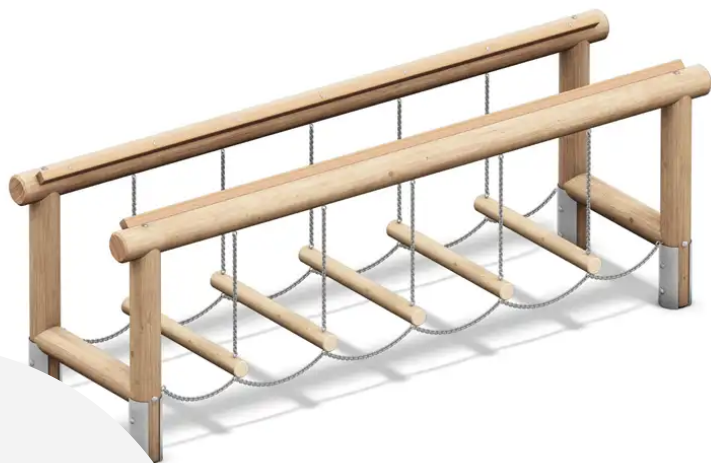

#### BESCHREIBUNG

Die SAFARI PARC-Serie ist eine hervorragende Wahl für die spielerische Gestaltung von Spielplätzen oder Schulhöfen. Viele der einzelnen Elemente haben eine Fallhöhe von weniger als 60 cm. Dadurch können die Spielgeräte oder ein ganzer Parcours auf jedem Untergrund außer hartem Boden (Beton oder Asphalt) aufgestellt werden.

#### PRODUKTEIGENSCHAFTEN

**PRODUKTFAMILIE:** Balancierparcours / Slackline

**HERSTELLER:** PLAYPARC

**MATERIAL:** Lackierter Stahl Holz

**MINDESTALTER:** 4 Jahre

**EINSATZBEREICH:** Urban

**AKTIVITÄT:** Springen Balancieren

**NORMEN:** EN 1176

SAUTER

S'ÉQUILIBRER

## SPIELPLÄTZE & SPIELRÄUME

BALANCIER- &  
GLEICHGEWICHTSSPIELE

ART.-NR. : 1205045  
PLAYPARC