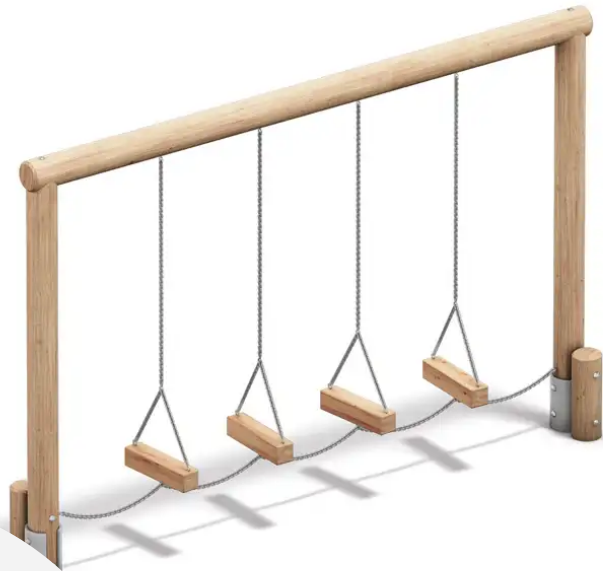

BESCHREIBUNG

Die SAFARI PARC-Serie ist eine hervorragende Wahl für die spielerische Gestaltung von Spielplätzen oder Schulhöfen. Viele der einzelnen Elemente haben eine Fallhöhe von weniger als 60 cm. Dadurch können die Spielgeräte oder ein ganzer Parcours auf jedem Untergrund außer hartem Boden (Beton oder Asphalt) aufgestellt werden.

MATERIALIEN

 Lackierter Stahl  Holz

PRODUKTEIGENSCHAFTEN

PRODUKTFAMILIE: Balancierparcours / Slackline

HERSTELLER: PLAYPARC

MATERIAL: Lackierter Stahl Holz

MINDESTALTER: 4 Jahre

EINSATZBEREICH: Urban

AKTIVITÄT: Sich hochziehen Balancieren

NORMEN: EN 1176

SE HISSER

S'ÉQUILIBRER

SPIELPLÄTZE & SPIELRÄUME

BALANCIER- &
GLEICHGEWICHTSSPIELE

ART.-NR. : 1205040

PLAYPARC

SPIELPLÄTZE & SPIELRÄUME

BALANCIER- &
GLEICHGEWICHTSSPIELE

ART.-NR. : 1205040
PLAYPARC

Datum der Veröffentlichung des Datensatzes: 17.05.2026 09:53:37
Web-Produktseite : [1205040](#)