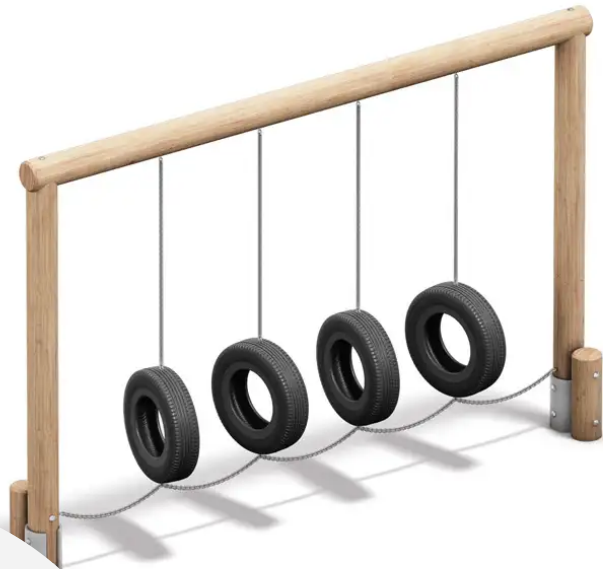

BESCHREIBUNG

Die SAFARI PARC-Serie ist eine hervorragende Wahl für die spielerische Gestaltung von Spielplätzen oder Schulhöfen. Viele der einzelnen Elemente haben eine Fallhöhe von weniger als 60 cm. Dadurch können die Spielgeräte oder ein ganzer Parcours auf jedem Untergrund außer hartem Boden (Beton oder Asphalt) aufgestellt werden.

MATERIALIEN

 Lackierter Stahl  Holz  Gummi

PRODUKTEIGENSCHAFTEN

PRODUKTFAMILIE: Balancierparcours / Slackline

HERSTELLER: PLAYPARC

MATERIAL: Lackierter Stahl Holz Gummi

MINDESTALTER: 4 Jahre

EINSATZBEREICH: Urban

AKTIVITÄT: Sich hochziehen Balancieren

NORMEN: EN 1176

SPIELPLÄTZE & SPIELRÄUME

BALANCIER- &
GLEICHGEWICHTSSPIELE

ART.-NR. : 1205035

PLAYPARC

SPIELPLÄTZE & SPIELRÄUME

BALANCIER- &
GLEICHGEWICHTSSPIELE