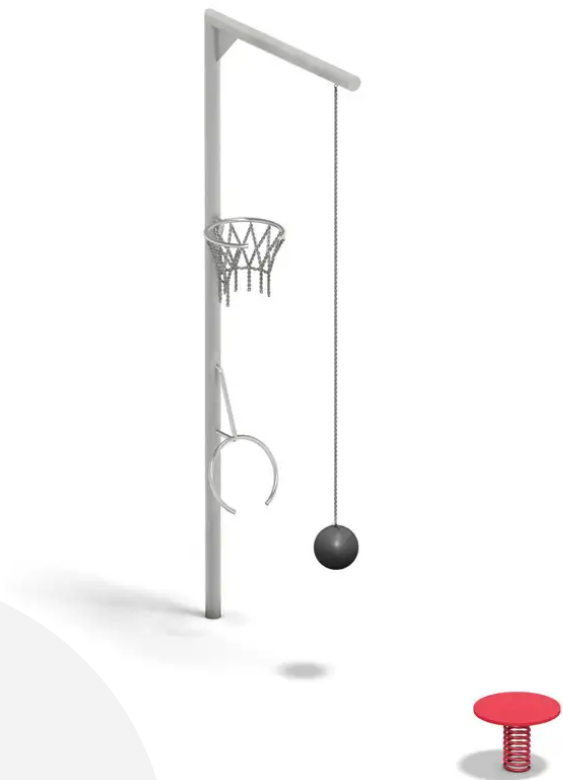

BESCHREIBUNG

Das Ziel dieser Anlage besteht darin, einen an einer Stahlkonstruktion befestigten Ball über eine Zielscheibe zu werfen, während man auf einer federnden Plattform das Gleichgewicht hält. Dabei werden die Treffsicherheit beim Werfen sowie das Gleichgewichtsgefühl und die Reaktionsfähigkeit auf die Probe gestellt.

MATERIALIEN

• Edelstahl

PRODUKTEIGENSCHAFTEN

PRODUKTFAMILIE : Basketballkörbe

HERSTELLER : PLAYPARC

MATERIAL : Edelstahl

MINDESTALTER : Jugendliche

AKTIVITÄT : Interagieren Gemeinsam spielen / teilen Balancieren

INTERAGIR

PARTAGER
JOUER ENSEMBLE

S'ÉQUILIBRER

SPORT- & FREIZEITANLAGEN

BASKETBALLKÖRBE

ART.-NR. : 1204108

PLAYPARC

SPORT- & FREIZEITANLAGEN

BASKETBALLKÖRBE

ART.-NR. : 1204108
PLAYPARC

Datum der Veröffentlichung des Datensatzes: 17.05.2026 07:00:51
Web-Produktseite : [1204108](#)