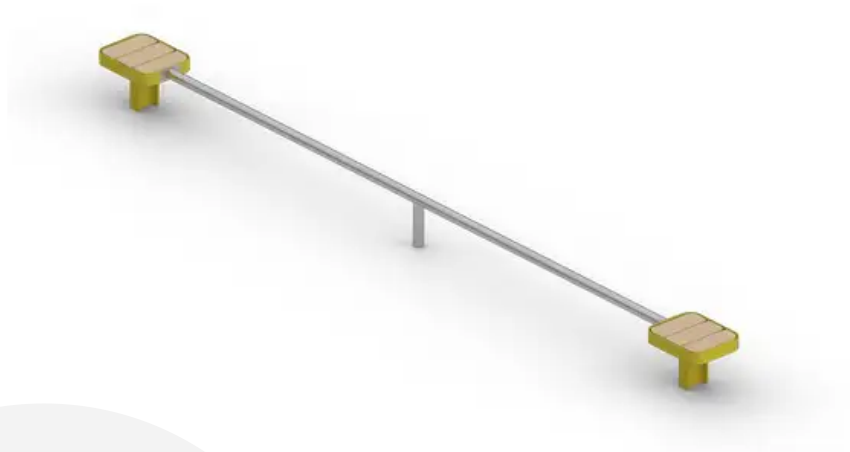

SPORT- & FREIZEITANLAGEN

OUTDOOR-FITNESS

ART.-NR. : 1203437_2

PLAYPARC

Datum der Veröffentlichung des Datensatzes: 17.05.2026 12:32:47

Web-Produktseite : [1203437_2](#)