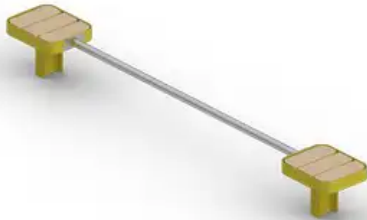

SPORT- & FREIZEITANLAGEN

OUTDOOR-FITNESS

ART.-NR. : 1203436_2
PLAYPARC

Datum der Veröffentlichung des Datensatzes: 17.05.2026 14:25:08
Web-Produktseite : [1203436_2](#)