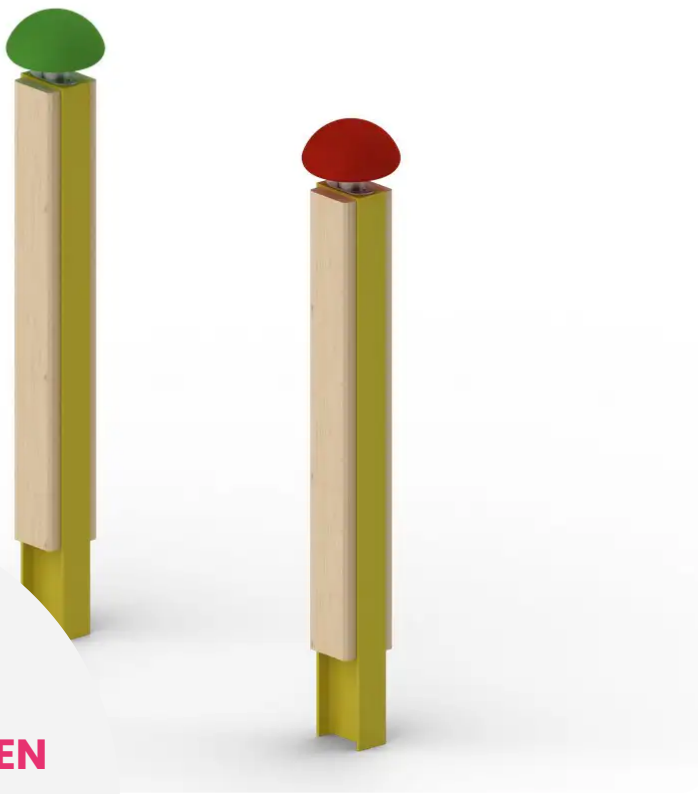

**SPORT- &
FREIZEITANLAGEN**

OUTDOOR-FITNESS

ART.-NR. : 1203407_2
PLAYPARC

Datum der Veröffentlichung des Datensatzes: 17.05.2026 15:34:01
Web-Produktseite : [1203407_2](#)