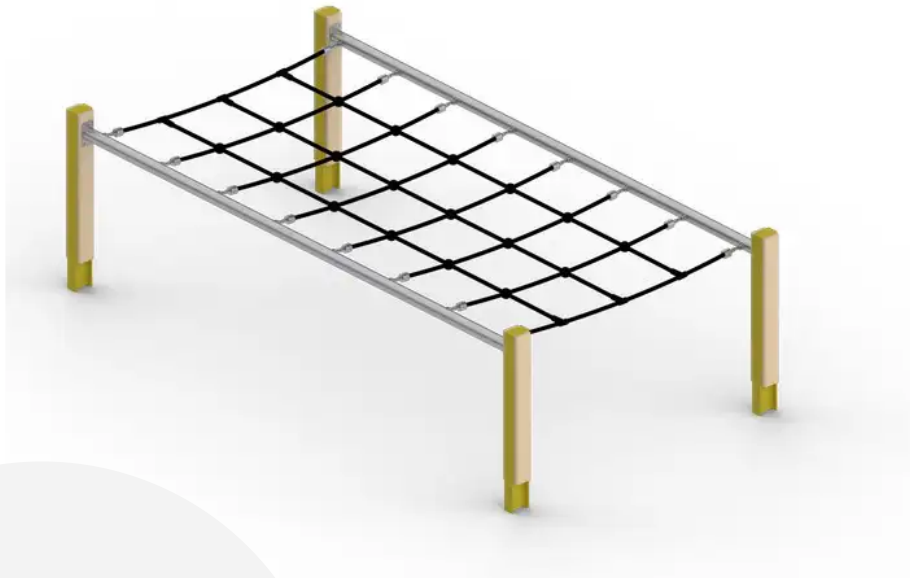

SPORT- & FREIZEITANLAGEN

OUTDOOR-FITNESS

ART.-NR. : 1203406_2
PLAYPARC

Datum der Veröffentlichung des Datensatzes: 17.05.2026 12:32:49
Web-Produktseite : [1203406_2](#)