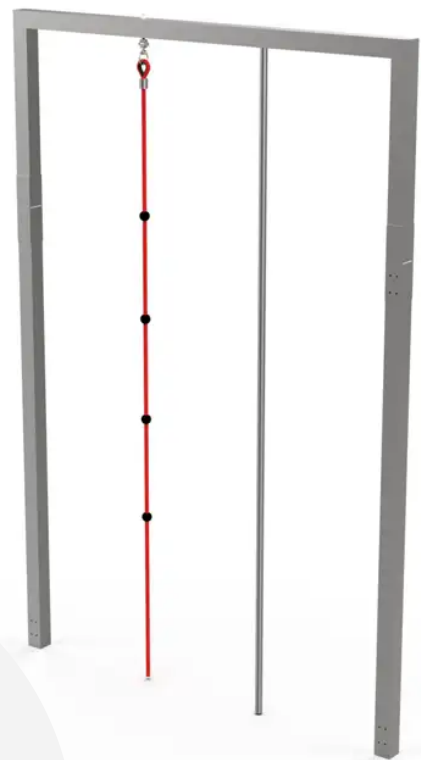

**SPORT- &
FREIZEITANLAGEN**

FITNESSPARCOURS

ART.-NR. : 1203021

PLAYPARC

Datum der Veröffentlichung des Datensatzes: 17.05.2026 14:19:11

Web-Produktseite : [1203021](#)