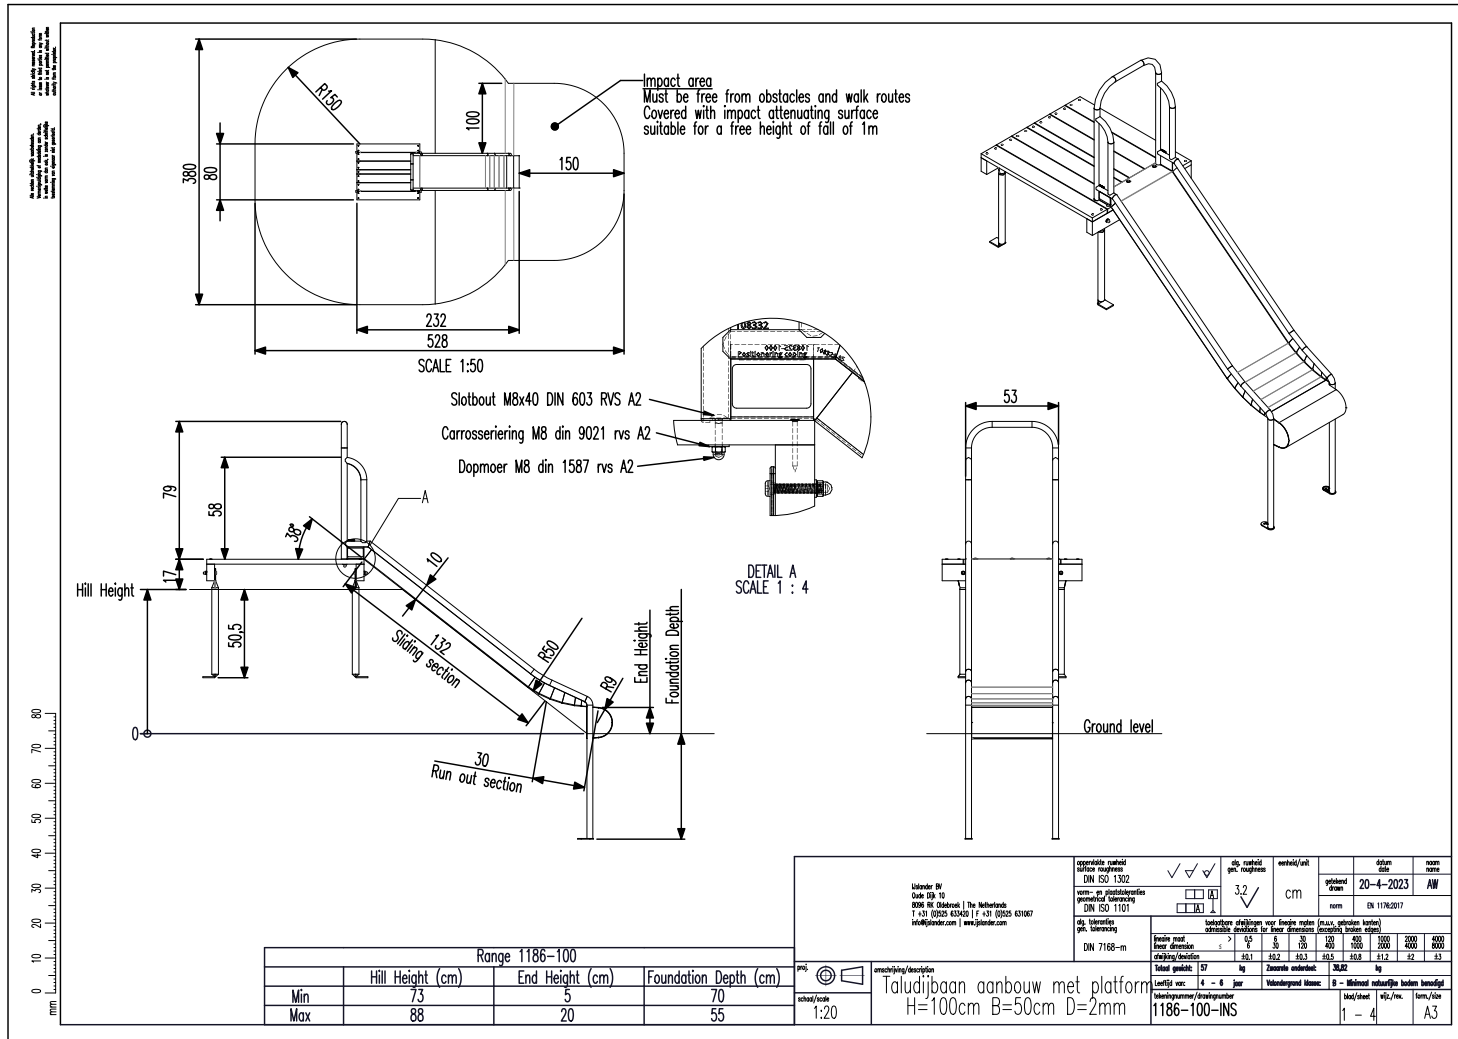

## SPIELPLÄTZE & SPIELRÄUME

RUTSCHEN & SPIELGERÄTE  
ZUM RUTSCHEN

ART.-NR. : 1186-100  
IJSLANDER BV

Datum der Veröffentlichung des Datensatzes: 17.05.2026 14:35:59  
Web-Produktseite : [1186-100](#)

Range 1186-100			
	Hill Height (cm)	End Height (cm)	Foundation Depth (cm)
Min	73	5	70
Max	88	20	55