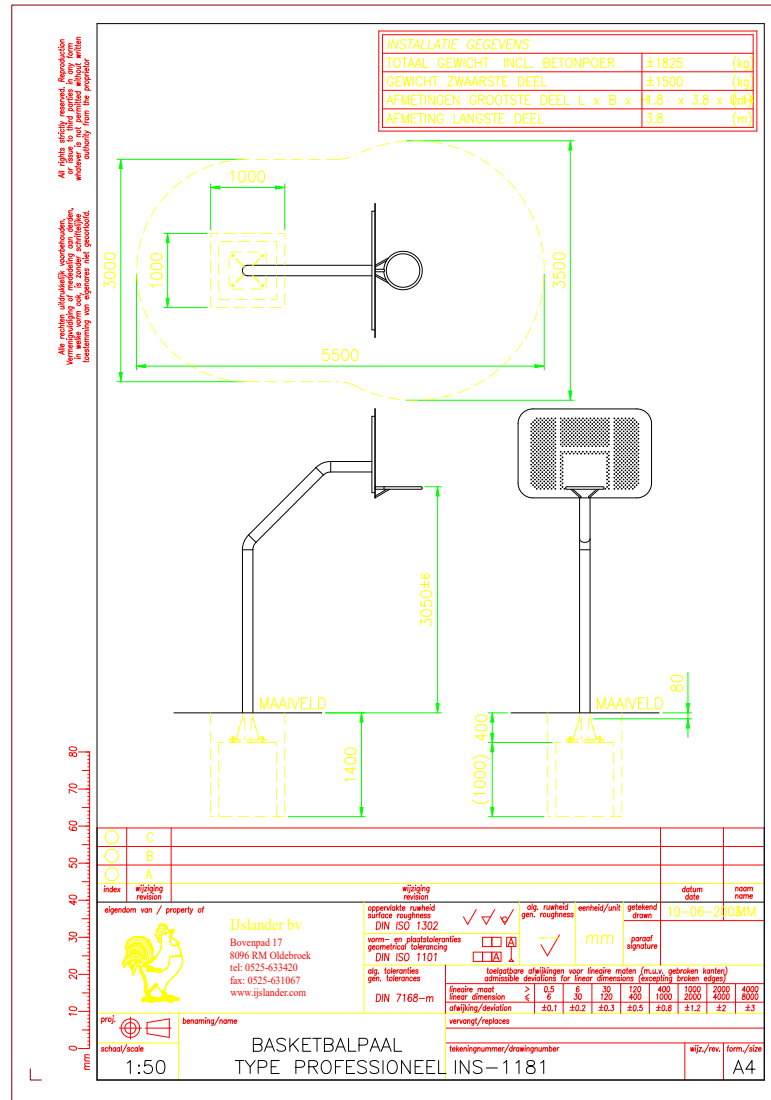

0 10 20 30 40 50 60 70 80 mm

index	wijziging	revision	datum	naam
○ C				
○ B				
○ A				
eigendom van / property of		wijziging		revision
IJslander bv Bovenpad 17 8096 RM Oldabreeck tel: 0525-633420 fax: 0525-631067 www.ijslander.com		oppervlakte ruwheid surface roughness DIN ISO 1302		datum date 10-06-2010
		alg. ruwheid gen. roughness		naam name
		eenheids/eenheid unit		mm
		tekenend drawn		paraf signature
		DIN 7168-m		
		toelichting afwijkingen voor lineaire maten (m.u.v. gebroken kanten) admissible deviations for linear dimensions (excepting broken edges)		
		lineaire maat lineal dimension		
		afwijking/deviation		
		vervangt/replace		
school/scale 1:50		tekeningnummer/drawingnumber INS-1181		wijz./rev. form./size A4