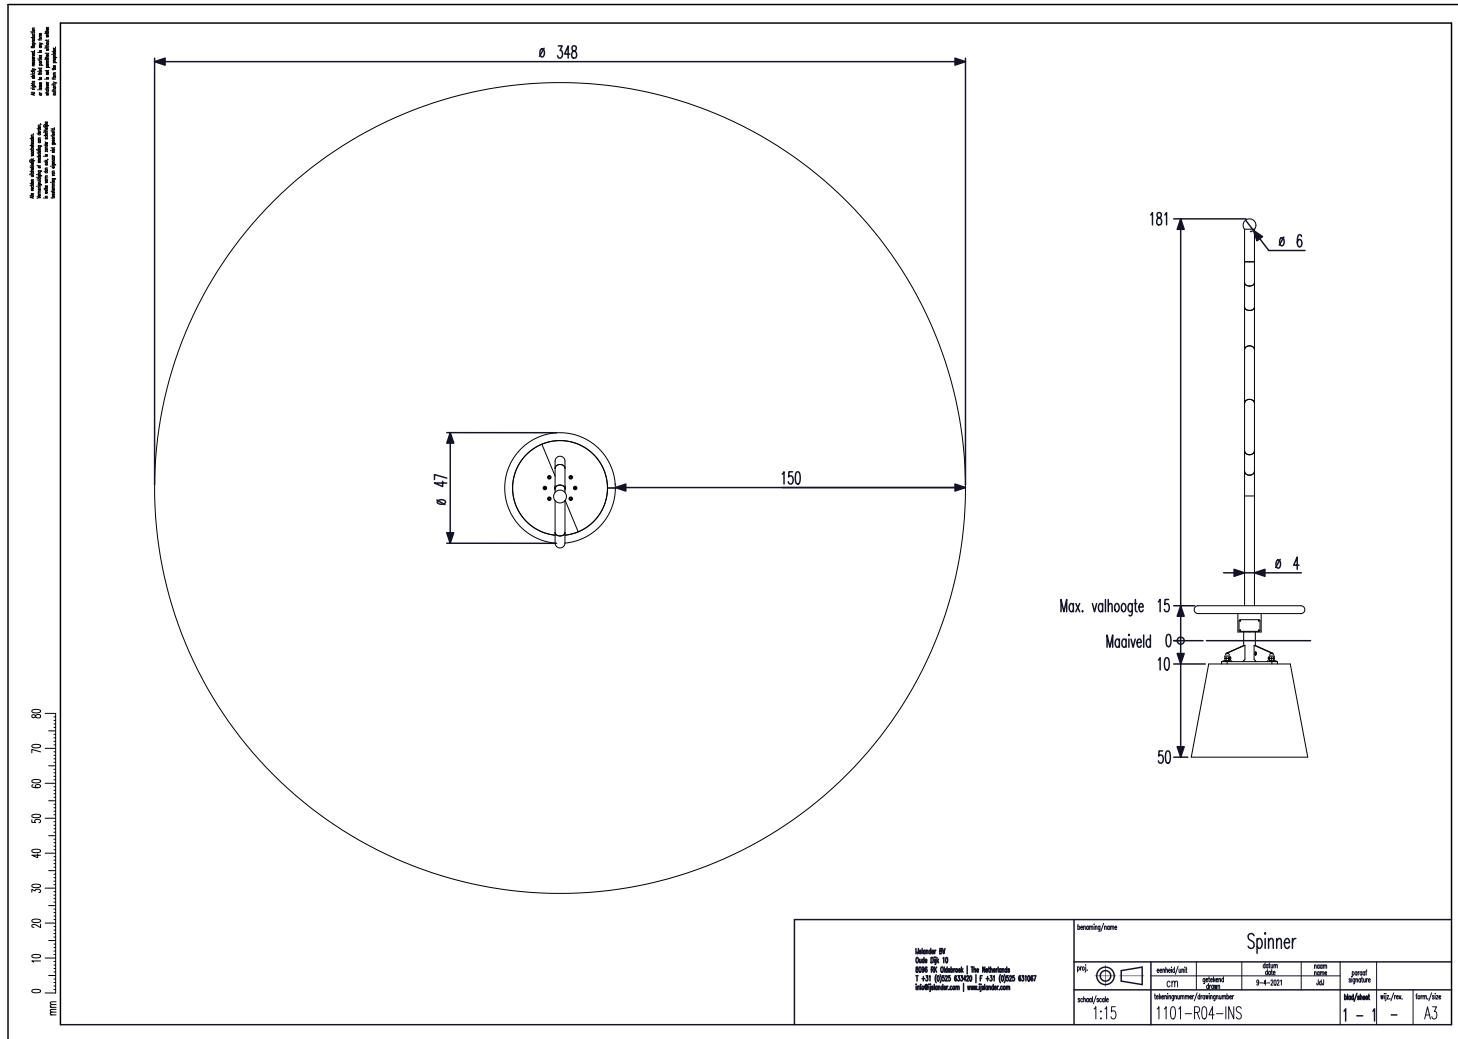

0 10 20 30 40 50 60 70 80
mm

benaming/naam		Spinner			
afk.	tekening/cont.	datum	naam	gebruik	
	cm	9-4-2021	JJJ	signature	
schets/scale	tekeningnummer/tekeningnummer	blad/total	vpl./rx.	form./lste	
1:15	1101-RO4-INS	1 - 1	-	A3