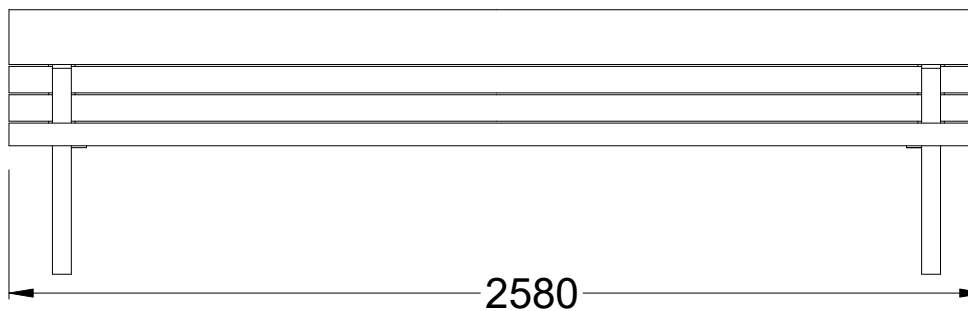

| Photographies et indications non contractuelles

STADTMOBILIAR
ÖFFENTLICHE PARKBÄNKE

ART.-NR. : 1010030
URBES 21

Datum der Veröffentlichung des Datensatzes: 10.06.2026 01:27:40
Web-Produktseite : 1010030