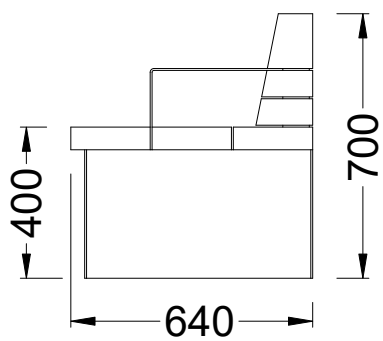

| Photographies et indications non contractuelles

STADTMOBILIAR
ÖFFENTLICHE PARKBÄNKE

ART.-NR. : 1010030
URBES 21

Datum der Veröffentlichung des Datensatzes: 10.06.2026 01:27:40
Web-Produktseite : 1010030