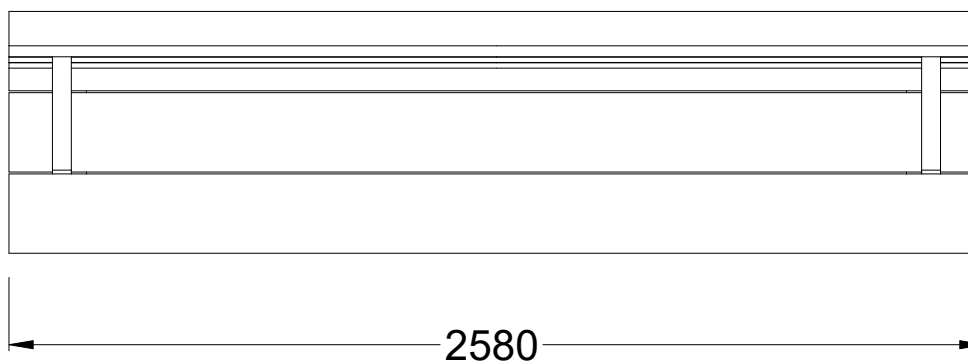

| Photographies et indications non contractuelles

STADTMOBILIAR
ÖFFENTLICHE PARKBÄNKE

ART.-NR. : 1010030
URBES 21

Datum der Veröffentlichung des Datensatzes: 10.06.2026 01:27:40
Web-Produktseite : 1010030