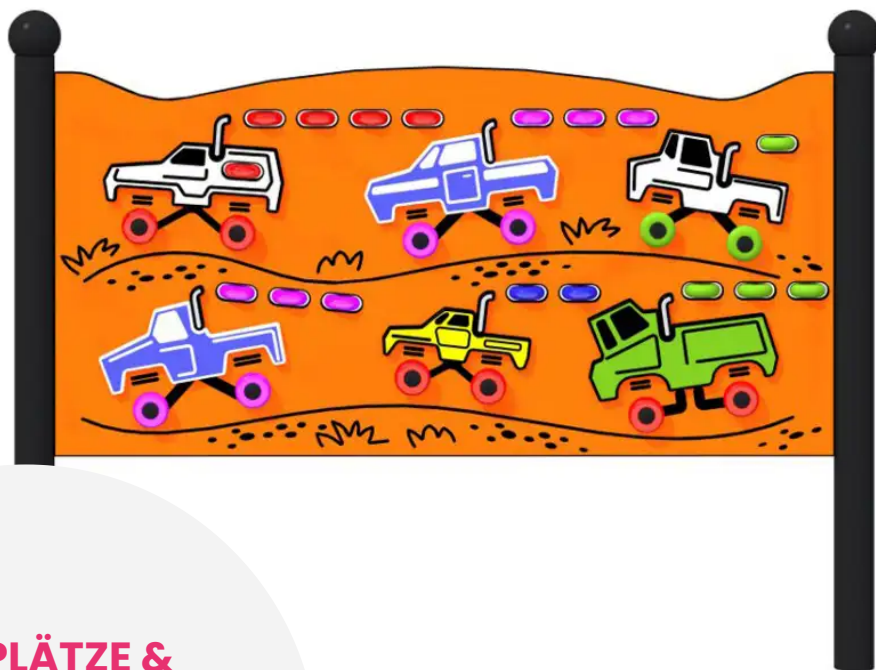

SPIELPLÄTZE & SPIELRÄUME

SPIELTAFELN &
MOTORIKSPIELE

ART.-NR. : 01-TA-816-LP
INTER-PLAY

Datum der Veröffentlichung des Datensatzes: 10.05.2026 13:26:01

Web-Produktseite : [01-TA-816-LP](#)