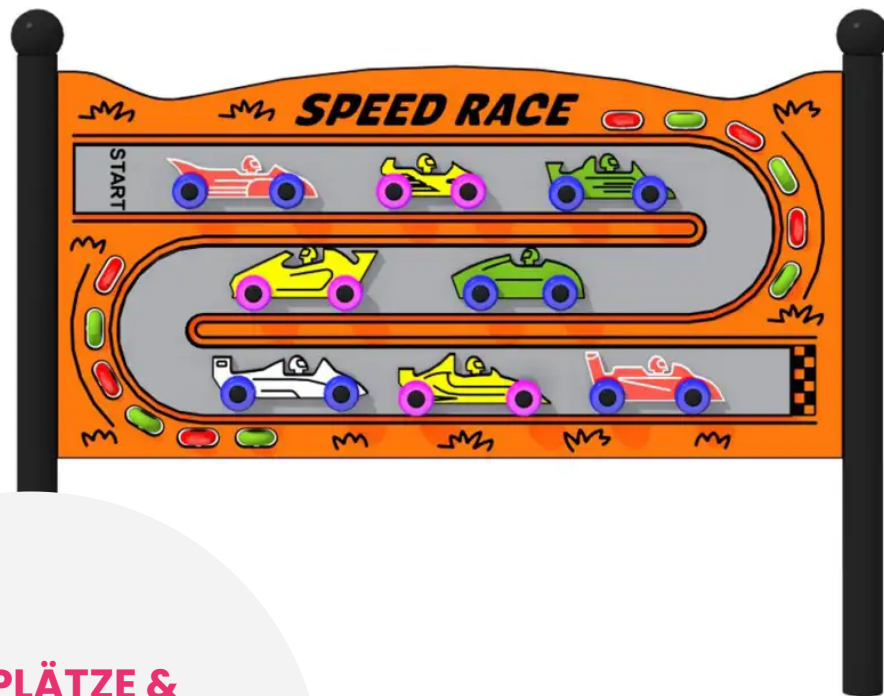

BESCHREIBUNG

Großes, beleuchtetes Sensorik-Spielbrett, das für kreatives Spielen konzipiert und für Kinder im Rollstuhl geeignet ist. Das Hauptthema ist ein Autorennen auf einer Rennstrecke.

Die Tafel ist mit Rädern ausgestattet, die bei Bewegung farbiges Licht ausstrahlen, was das Spielerlebnis noch attraktiver macht.

Verfügbare Pfostenfarben nach RAL: 7016, 9006 – Tafel in Orange.

MATERIALIEN

 HDPE  Lackierter verzinkter Stahl

PRODUKTEIGENSCHAFTEN

PRODUKTFAMILIE: Manipulationsspiele & Spieltafeln

HERSTELLER: INTER-PLAY

MATERIAL: HDPE Lackierter verzinkter Stahl

MINDESTALTER: 2 Jahre

EINSATZBEREICH: Urban

AKTIVITÄT: Handhaben Barrierefrei Gemeinsam spielen / teilen Inklusiv

NORMEN: EN 1176

SPIELPLÄTZE & SPIELRÄUME

SPIELTAFELN &
MOTORIKSPIELE

ART.-NR. : 01-TA-805-LP
INTER-PLAY

SPIELPLÄTZE & SPIELRÄUME

SPIELTAFELN &
MOTORIKSPIELE

ART.-NR. : 01-TA-805-LP
INTER-PLAY

Datum der Veröffentlichung des Datensatzes: 10.06.2026 00:17:38

Web-Produktseite : [01-TA-805-LP](#)