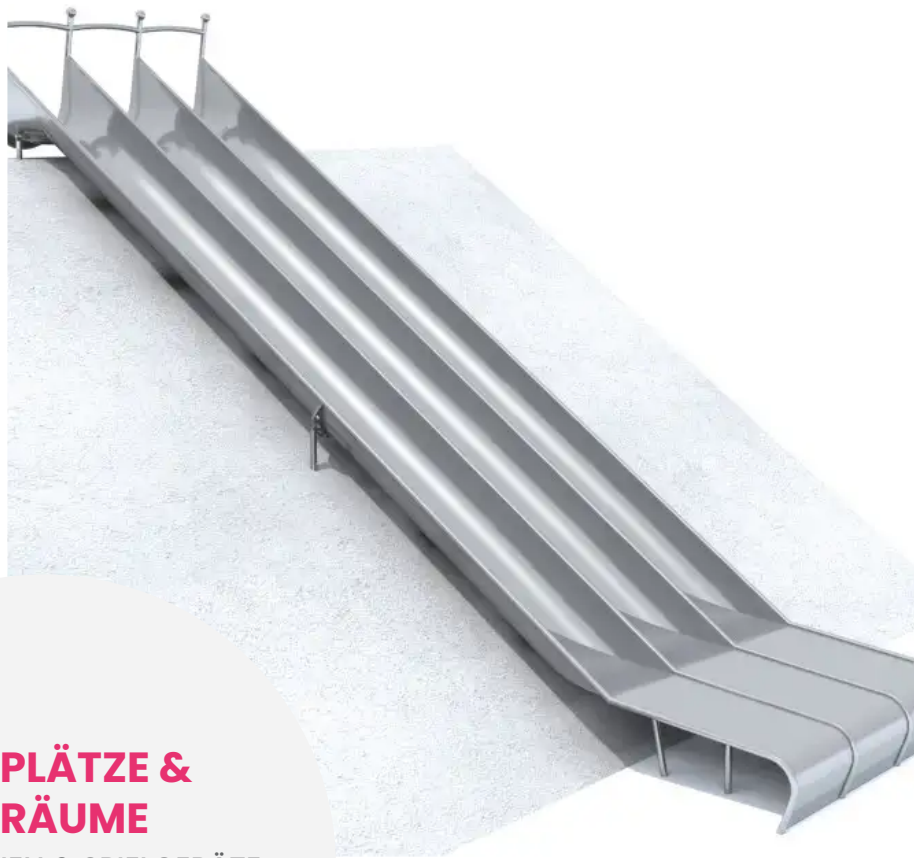

SPIELPLÄTZE & SPIELRÄUME

RUTSCHEN & SPIELGERÄTE
ZUM RUTSCHEN

ART.-NR. : 01-MO-377
INTER-PLAY

Datum der Veröffentlichung des Datensatzes: 17.05.2026 17:08:56
Web-Produktseite : [01-MO-377](#)