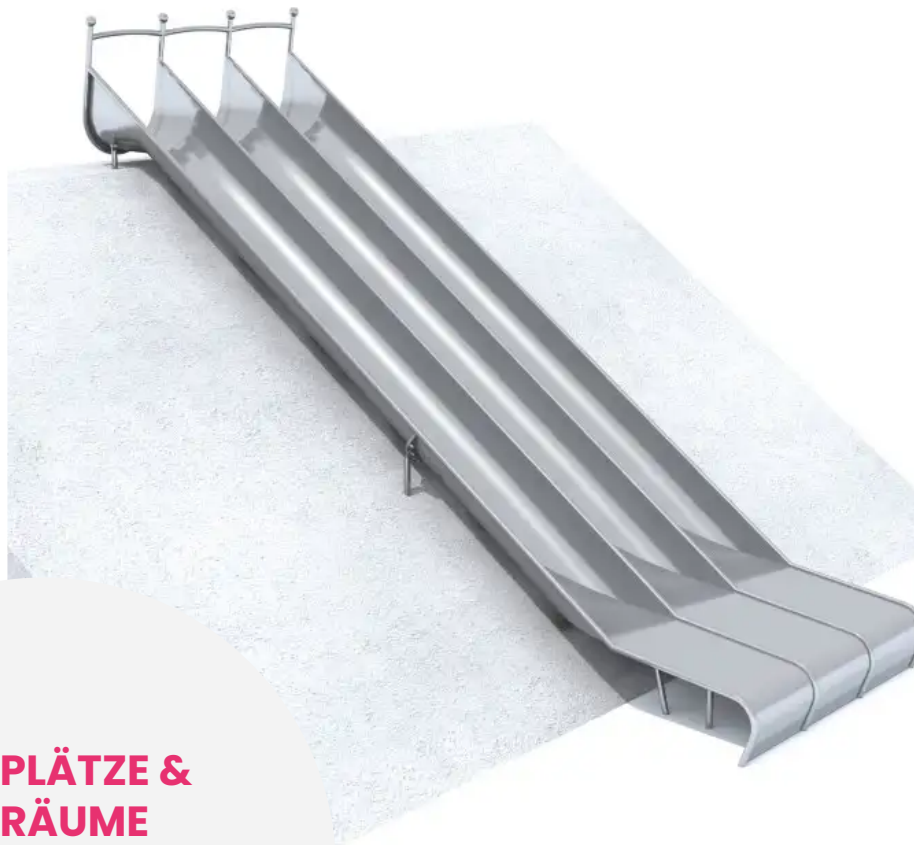

BESCHREIBUNG

Die Hügelrutsche GLITI RACE ist ein dynamisches Spielgerät, das für jede Menge Spaß, spannende Wettkämpfe und fröhliche Gemeinschaftssituationen sorgt!
Dank ihrer drei Bahnen können viele Kinder gleichzeitig spielen, was den Spaß maximiert und Wartezeiten verkürzt.

MATERIALIEN

• Edelstahl

PRODUKTEIGENSCHAFTEN

PRODUKTFAMILIE : Rutschen & Gleitspiele

HERSTELLER : INTER-PLAY

MATERIAL : Edelstahl

MINDESTALTER : 3 Jahre

TYP : Hangrutsche Gerade Rutsche Mehrbahnige Rutsche

EINSATZBEREICH : Urban

AKTIVITÄT : Gemeinsam spielen / teilen Rutschen

NORMEN : EN 1176

SPIELPLÄTZE & SPIELRÄUME

RUTSCHEN & SPIELGERÄTE
ZUM RUTSCHEN

ART.-NR. : 01-MO-376
INTER-PLAY

SPIELPLÄTZE & SPIELRÄUME

RUTSCHEN & SPIELGERÄTE
ZUM RUTSCHEN