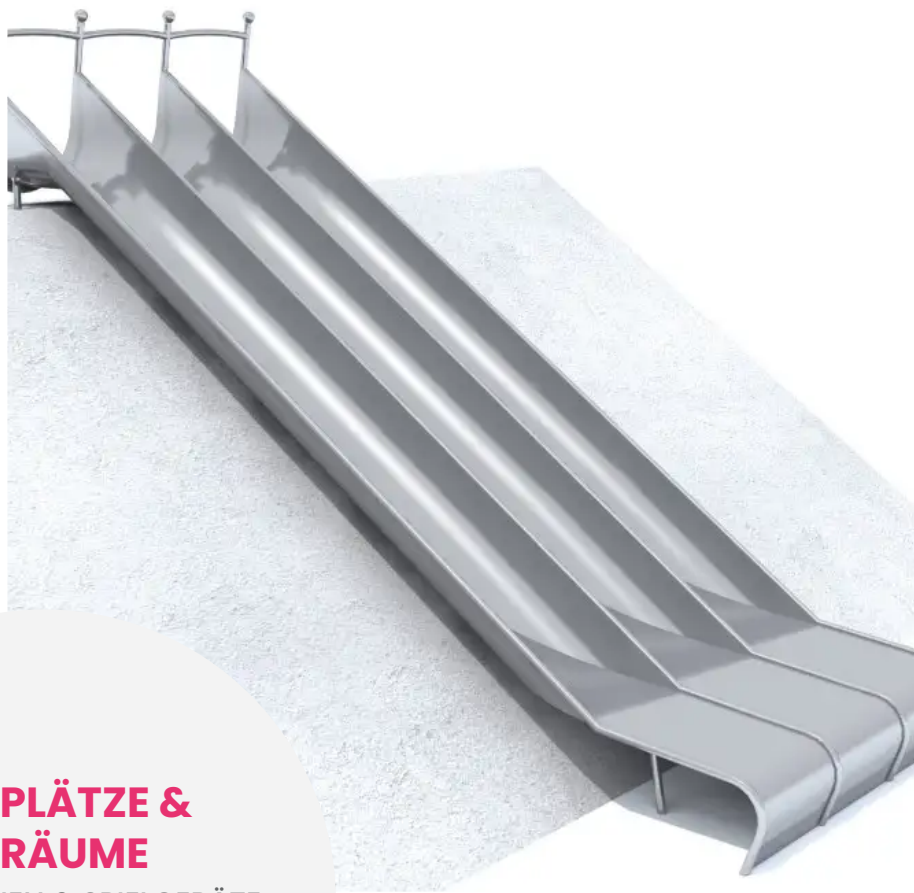

#### PRODUKTEIGENSCHAFTEN

**PRODUKTFAMILIE :** Rutschen & Gleitspiele

**HERSTELLER :** INTER-PLAY

**MATERIAL :** Edelstahl

**MINDESTALTER :** 3 Jahre

**TYP :** Hangrutsche Gerade Rutsche Mehrbahnige Rutsche

## SPIELPLÄTZE & SPIELRÄUME

RUTSCHEN & SPIELGERÄTE  
ZUM RUTSCHEN

ART.-NR. : 01-MO-375  
INTER-PLAY