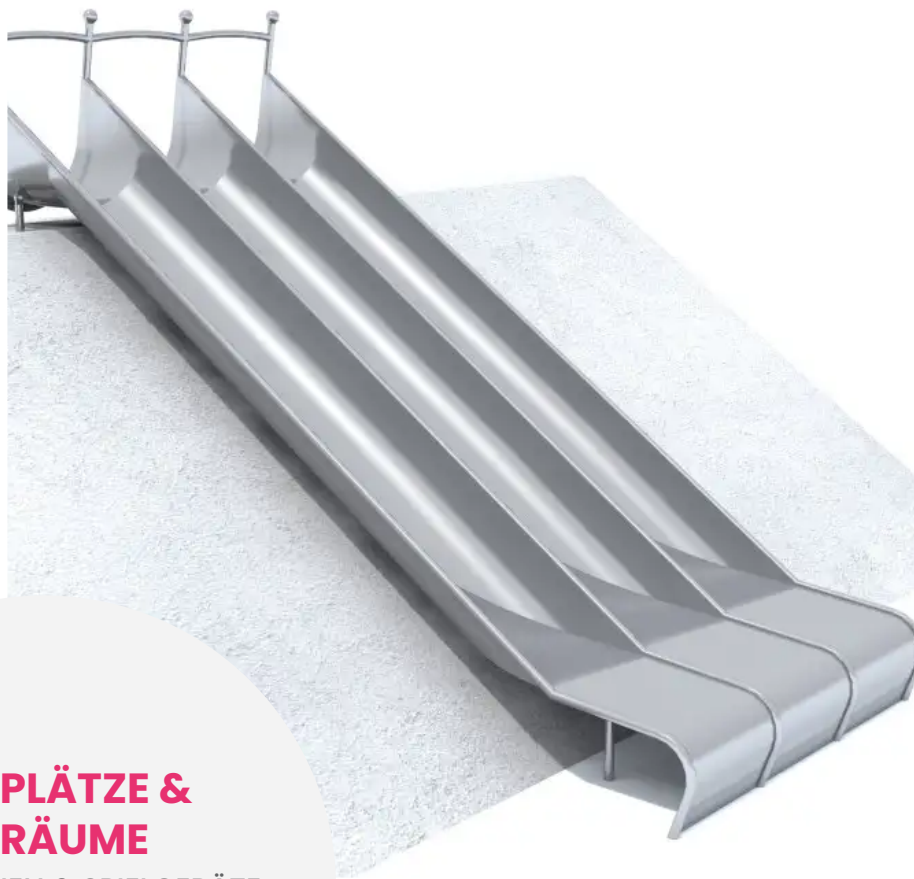

BESCHREIBUNG

Die Hügelrutsche GLITI RACE ist ein dynamisches Spielgerät, das für jede Menge Spaß, spannende Wettkämpfe und fröhliche Gemeinschaftssituationen sorgt!
Dank ihrer drei Bahnen können viele Kinder gleichzeitig spielen, was den Spaß maximiert und Wartezeiten verkürzt.

MATERIALIEN

• Edelstahl

PRODUKTEIGENSCHAFTEN

PRODUKTFAMILIE : Rutschen & Gleitspiele

HERSTELLER : INTER-PLAY

MATERIAL : Edelstahl

MINDESTALTER : 2 Jahre

TYP : Hangrutsche Gerade Rutsche Mehrbahnige Rutsche

EINSATZBEREICH : Urban

AKTIVITÄT : Gemeinsam spielen / teilen Rutschen

NORMEN : EN 1176

SPIELPLÄTZE & SPIELRÄUME

RUTSCHEN & SPIELGERÄTE
ZUM RUTSCHEN

ART.-NR. : 01-MO-374
INTER-PLAY

SPIELPLÄTZE & SPIELRÄUME

RUTSCHEN & SPIELGERÄTE
ZUM RUTSCHEN