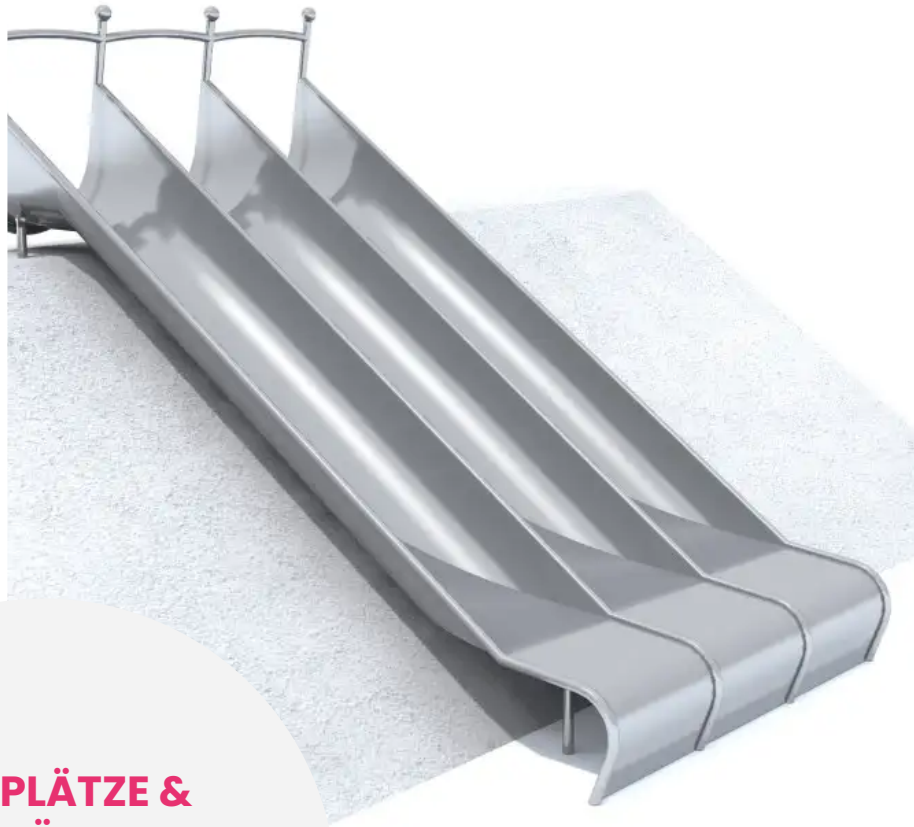

SPIELPLÄTZE & SPIELRÄUME

RUTSCHEN & SPIELGERÄTE
ZUM RUTSCHEN

ART.-NR. : 01-MO-373
INTER-PLAY

Datum der Veröffentlichung des Datensatzes: 17.05.2026 13:22:55
Web-Produktseite : [01-MO-373](#)