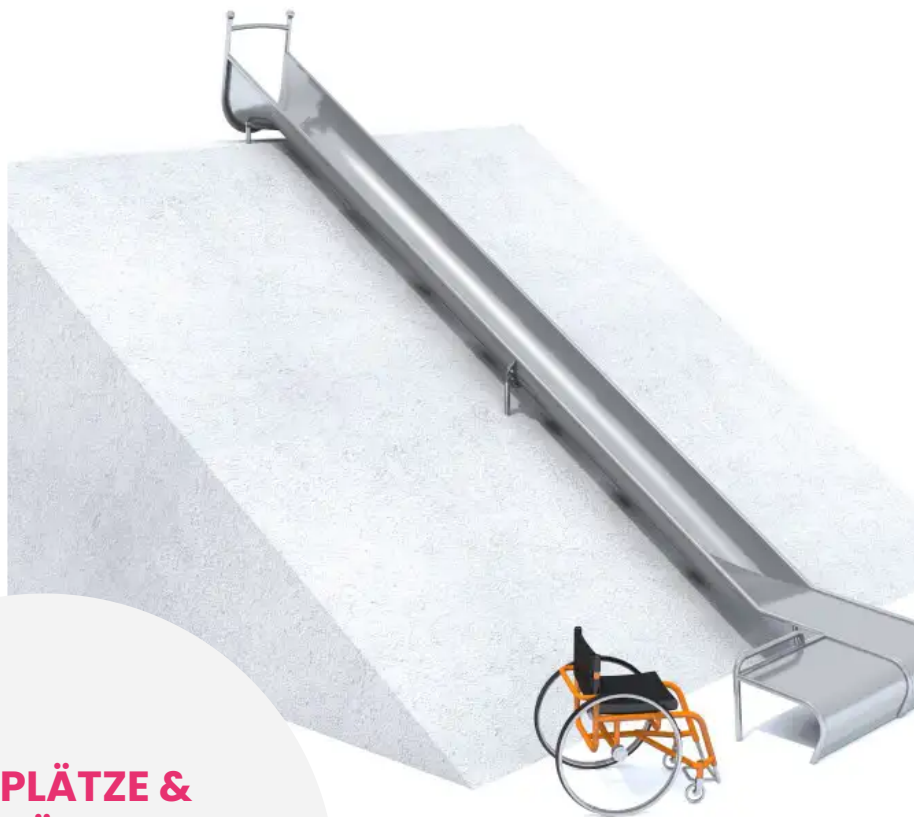

#### BESCHREIBUNG

Die Hügelrutsche GLITI INCLUSIF ist ein einzigartiges Spielgerät, das speziell für Rollstuhlfahrer entwickelt wurde. Dank ihrer speziell geformten Struktur ermöglicht sie allen Kindern, unabhängig von ihren Fähigkeiten, gemeinsam zu spielen. Am Fuß der Rutsche ermöglicht ein bequemer Sitz dem Kind, sich nach dem Rutschen selbstständig fortzubewegen und den Rutschbereich sicher und bequem zu verlassen.

#### PRODUKTEIGENSCHAFTEN

**PRODUKTFAMILIE :** Rutschen & Gleitspiele

**HERSTELLER :** INTER-PLAY

**MATERIAL :** Edelstahl

**MINDESTALTER :** 3 Jahre

**TYP :** Hangrutsche Gerade Rutsche

**EINSATZBEREICH :** Urban

**AKTIVITÄT :** Barrierefrei Gemeinsam spielen / teilen Inklusiv Rutschen

**NORMEN :** EN 1176

## SPIELPLÄTZE & SPIELRÄUME

RUTSCHEN & SPIELGERÄTE  
ZUM RUTSCHEN

ART.-NR. : 01-MO-364  
INTER-PLAY