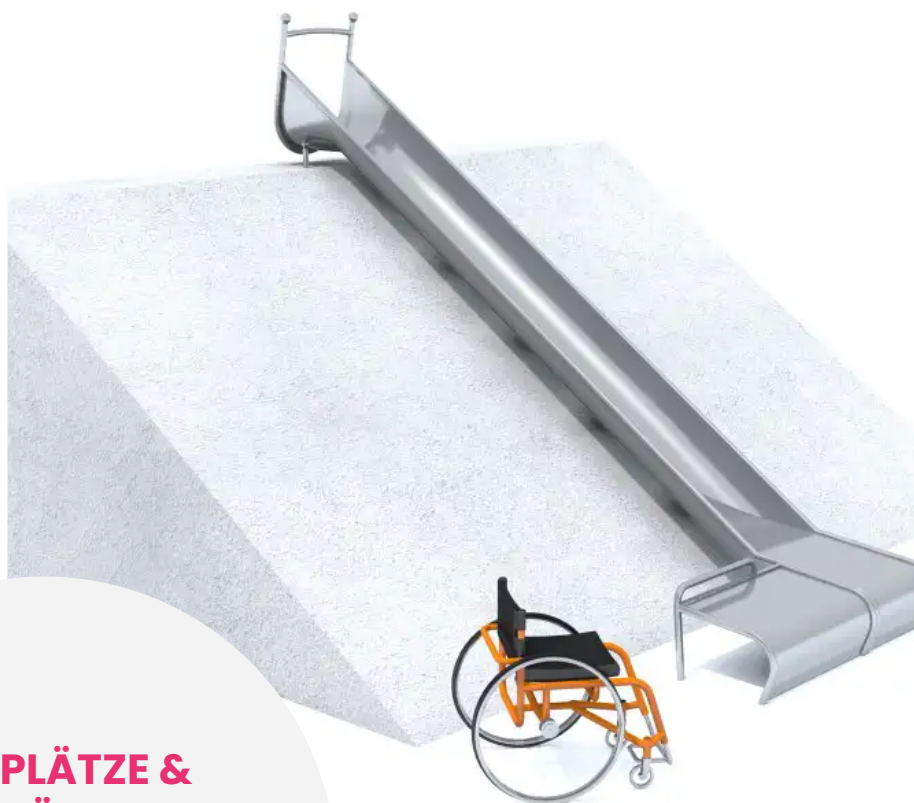

SPIELPLÄTZE & SPIELRÄUME

RUTSCHEN & SPIELGERÄTE
ZUM RUTSCHEN

ART.-NR. : 01-MO-362
INTER-PLAY

Datum der Veröffentlichung des Datensatzes: 15.06.2026 11:29:12
Web-Produktseite : 01-MO-362