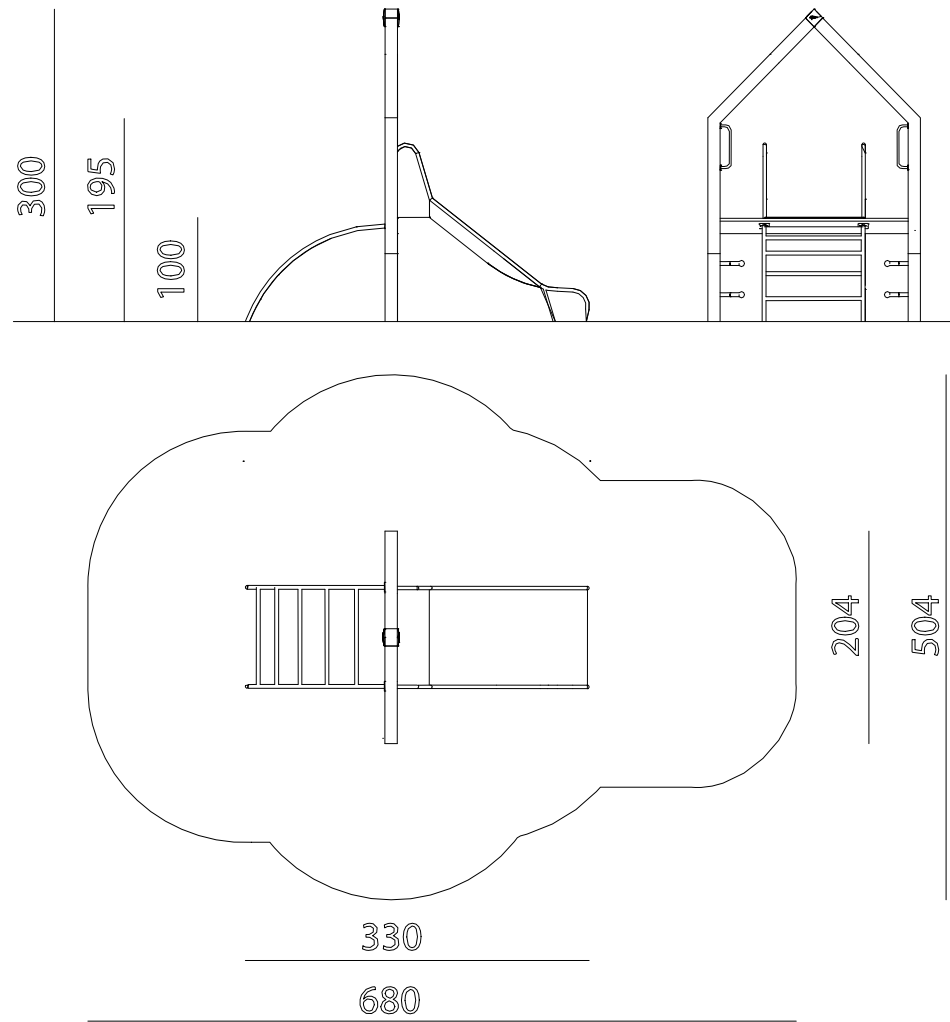

ART.-NR. : 0008229

SPIELBAU GMBH

SPIELPLÄTZE & SPIELRÄUME

RUTSCHEN & SPIELGERÄTE
ZUM RUTSCHEN

ART.-NR. : 0008229
SPIELBAU GMBH

Datum der Veröffentlichung des Datensatzes: 17.05.2026 13:04:53
Web-Produktseite : 0008229

M 1:100