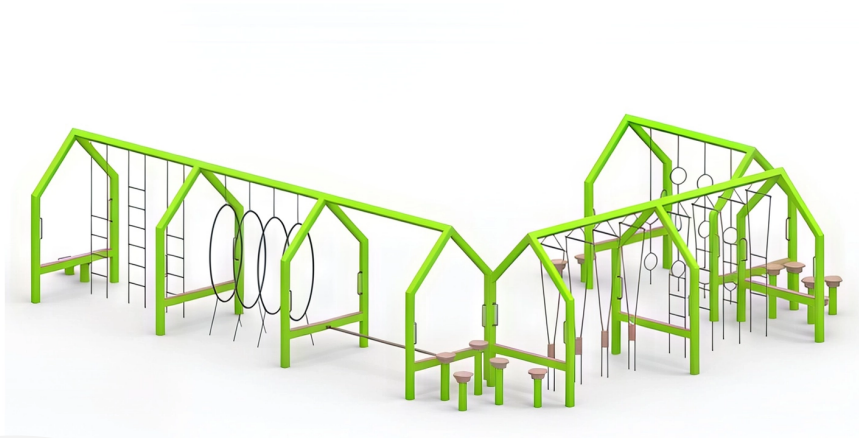

BESCHREIBUNG

Spielgerüst bestehend aus: Seilleitern, Ringen, Slackline, Balancierblöcken und Kletterstangen.

Standardausführung, unlackiert.

Gegen Aufpreis auch mit Pulverbeschichtung erhältlich.

MATERIALIEN

 Robinie  Seil  Edelstahl

PRODUKTEIGENSCHAFTEN

PRODUKTFAMILIE: Balancierparcours / Slackline

HERSTELLER: SPIELBAU GmbH

MATERIAL: Robinie Seil Edelstahl

MINDESTALTER: 8 Jahre

EINSATZBEREICH: Urban

AKTIVITÄT: Gemeinsam spielen / teilen Sich hochziehen Balancieren

Überqueren Klettern

NORMEN: EN 1176

SPIELPLÄTZE & SPIELRÄUME

BALANCIER- &
GLEICHGEWICHTSSPIELE

ART.-NR. : 0007938

SPIELBAU GMBH

SPIELPLÄTZE & SPIELRÄUME

BALANCIER- &
GLEICHGEWICHTSSPIELE