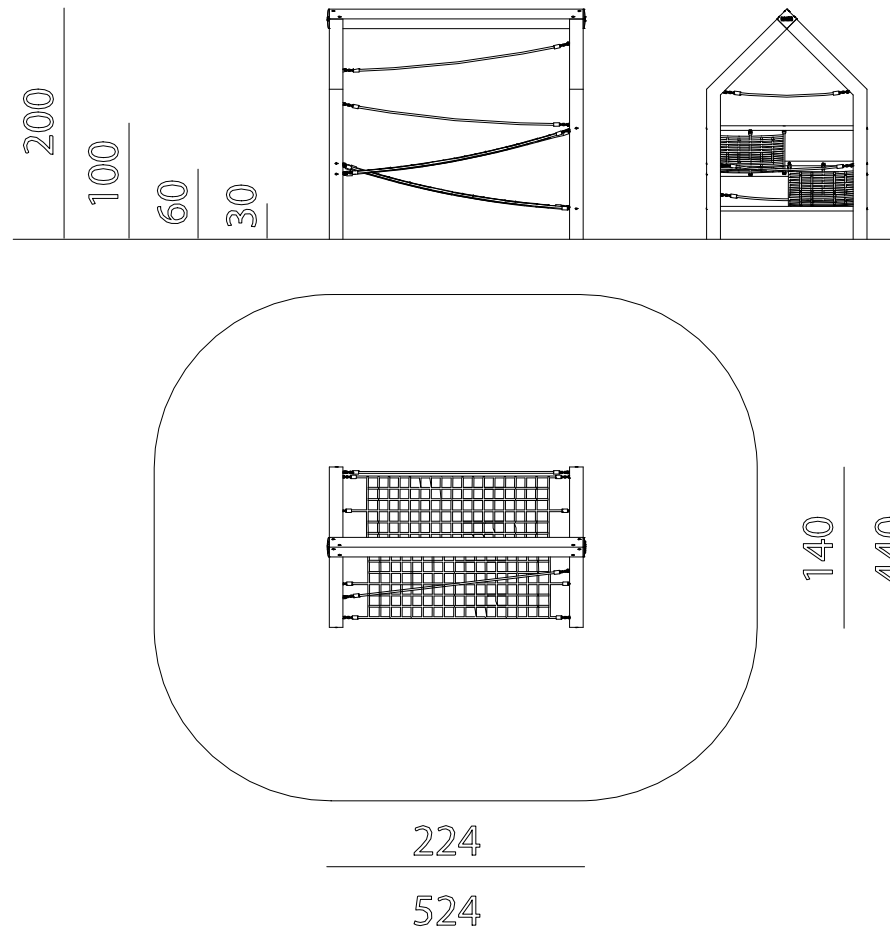

ART.-NR. : 0007928

SPIELBAU GMBH

SPIELPLÄTZE & SPIELRÄUME

MULTIFUNKTIONS-
SPIELGERÄTE

ART.-NR. : 0007928
SPIELBAU GMBH

Datum der Veröffentlichung des Datensatzes: 13.06.2026 16:22:13
Web-Produktseite : 0007928

M 1:100