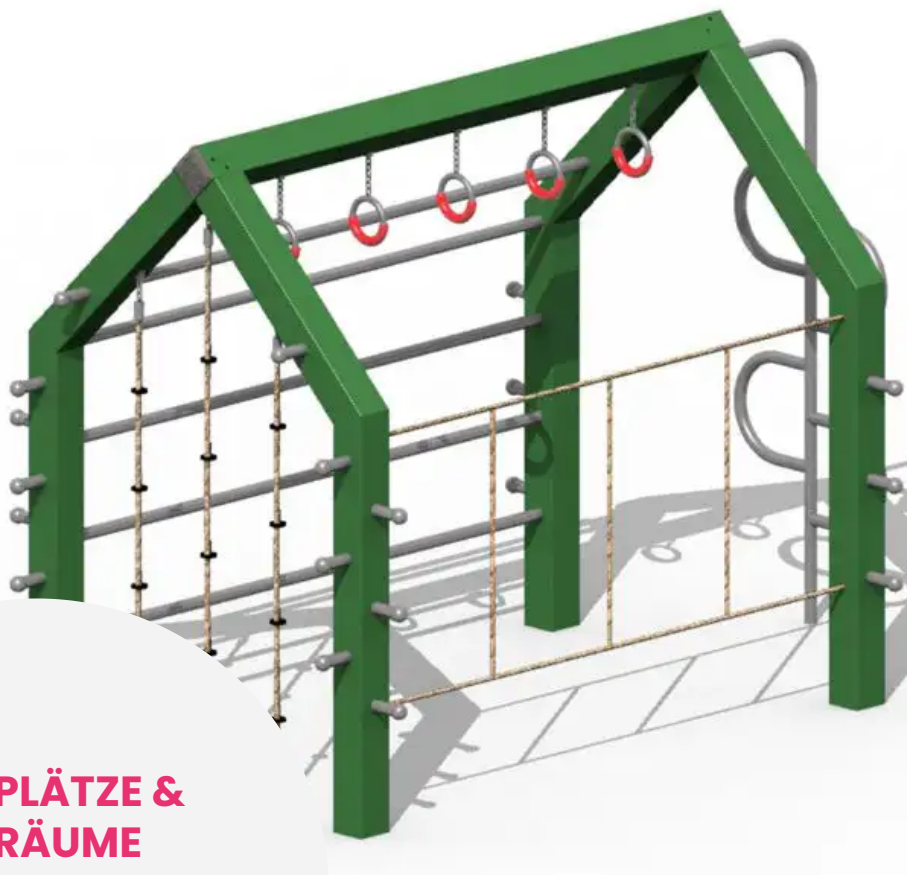

BESCHREIBUNG

Standardausführung, unlackiert.
Gegen Aufpreis auch mit Pulverbeschichtung erhältlich.

MATERIALIEN

 Seil  Edelstahl

PRODUKTEIGENSCHAFTEN

PRODUKTFAMILIE : Kletterstruktur
HERSTELLER : SPIELBAU GmbH
MATERIAL : Seil Edelstahl
MINDESTALTER : 3 Jahre
HÖCHSTALTER : 8 Jahre
EINSATZBEREICH : Urban
AKTIVITÄT : Gemeinsam spielen / teilen Hängen Klettern
NORMEN : EN 1176

**SPIELPLÄTZE &
SPIELRÄUME**

KLETTERGERÄTE

ART.-NR. : 0007927

SPIELBAU GMBH

SPIELPLÄTZE & SPIELRÄUME

KLETTERGERÄTE

ART.-NR. : 0007927

SPIELBAU GMBH