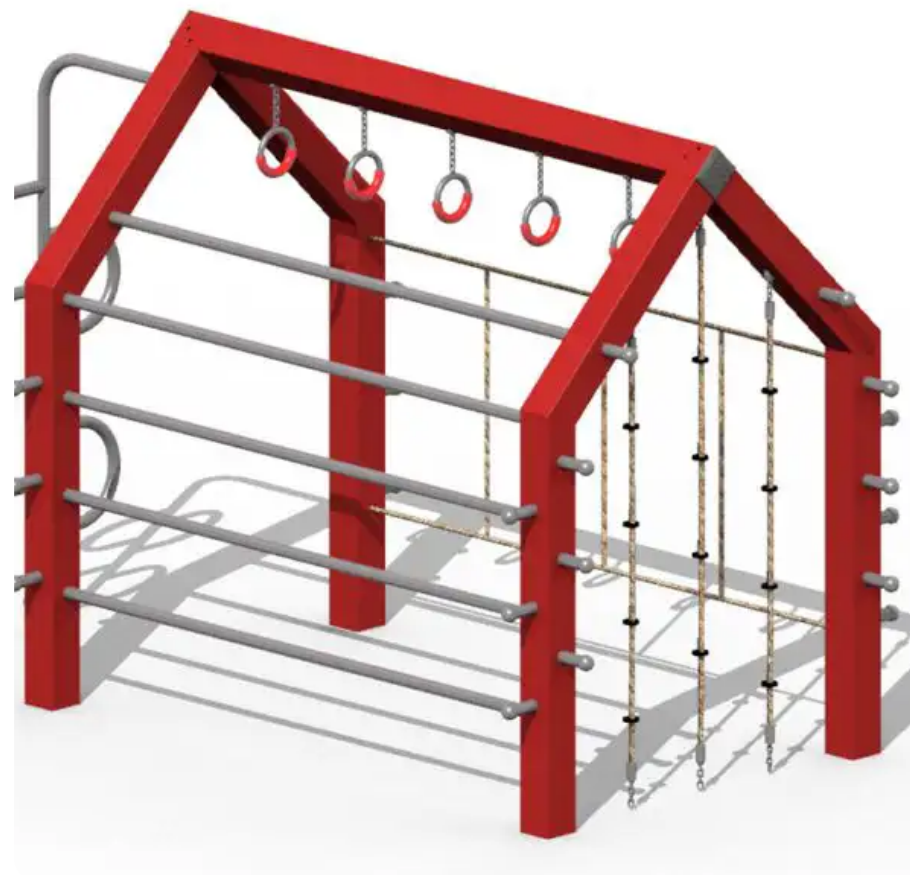

BESCHREIBUNG

Standardausführung, unlackiert.
Gegen Aufpreis auch mit Pulverbeschichtung erhältlich.

MATERIALIEN

 Seil  Edelstahl

PRODUKTEIGENSCHAFTEN

PRODUKTFAMILIE : Kletterstruktur
HERSTELLER : SPIELBAU GmbH
MATERIAL : Seil Edelstahl
MINDESTALTER : 3 Jahre
HÖCHSTALTER : 8 Jahre
EINSATZBEREICH : Urban
AKTIVITÄT : Gemeinsam spielen / teilen Hängen Klettern
NORMEN : EN 1176

**SPIELPLÄTZE &
SPIELRÄUME**

KLETTERGERÄTE

ART.-NR. : 0007927

SPIELBAU GMBH

SPIELPLÄTZE & SPIELRÄUME

KLETTERGERÄTE

ART.-NR. : 0007927

SPIELBAU GMBH