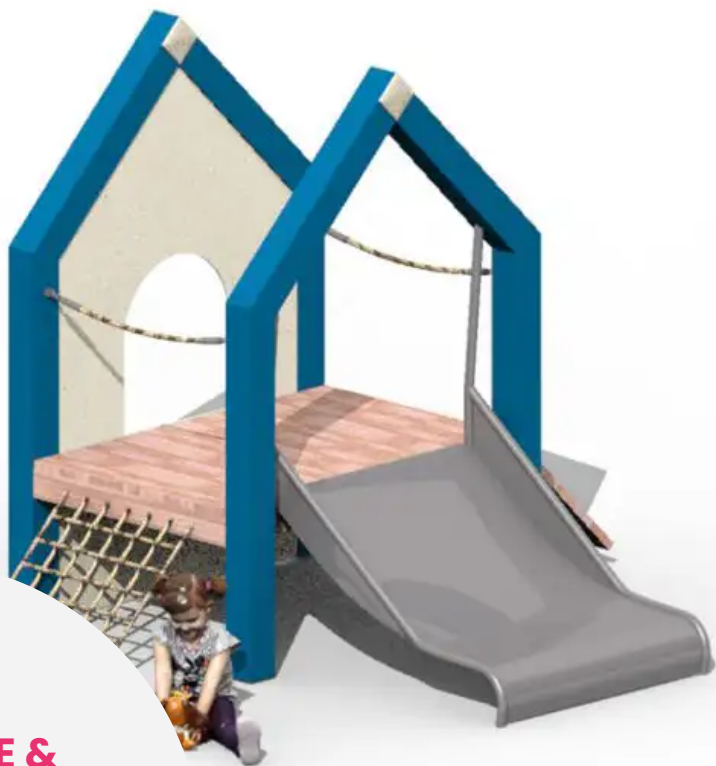

SPIELPLÄTZE & SPIELRÄUME

SPIELHÄUSER &
SPIELHÜTTEN

ART.-NR. : 0007925

SPIELBAU GMBH

Datum der Veröffentlichung des Datensatzes: 17.05.2026 16:45:52

Web-Produktseite : 0007925