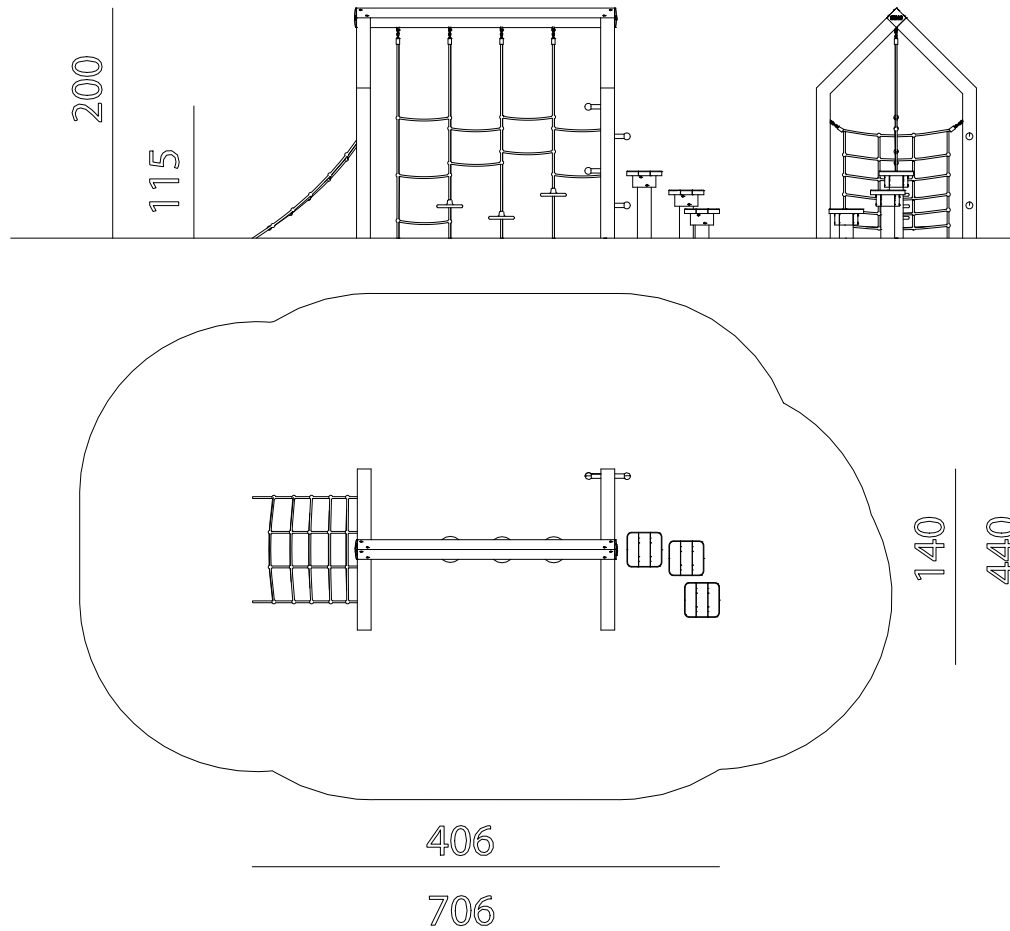

**BESCHREIBUNG**

Standardausführung, unlackiert.  
Gegen Aufpreis auch mit Pulverbeschichtung erhältlich.

**MATERIALIEN**

 Robinie  Seil  Edelstahl

**PRODUKTEIGENSCHAFTEN**

**PRODUKTFAMILIE** : Kletterstruktur

**NORMEN** : EN 1176

**SPIELPLÄTZE &  
SPIELRÄUME**

KLETTERGERÄTE

ART.-NR. : 0007924

SPIELBAU GMBH

## SPIELPLÄTZE & SPIELRÄUME

KLETTERGERÄTE

ART.-NR. : 0007924

SPIELBAU GMBH

Datum der Veröffentlichung des Datensatzes: 14.06.2026 19:13:31

Web-Produktseite : [0007924](#)

M 1:100