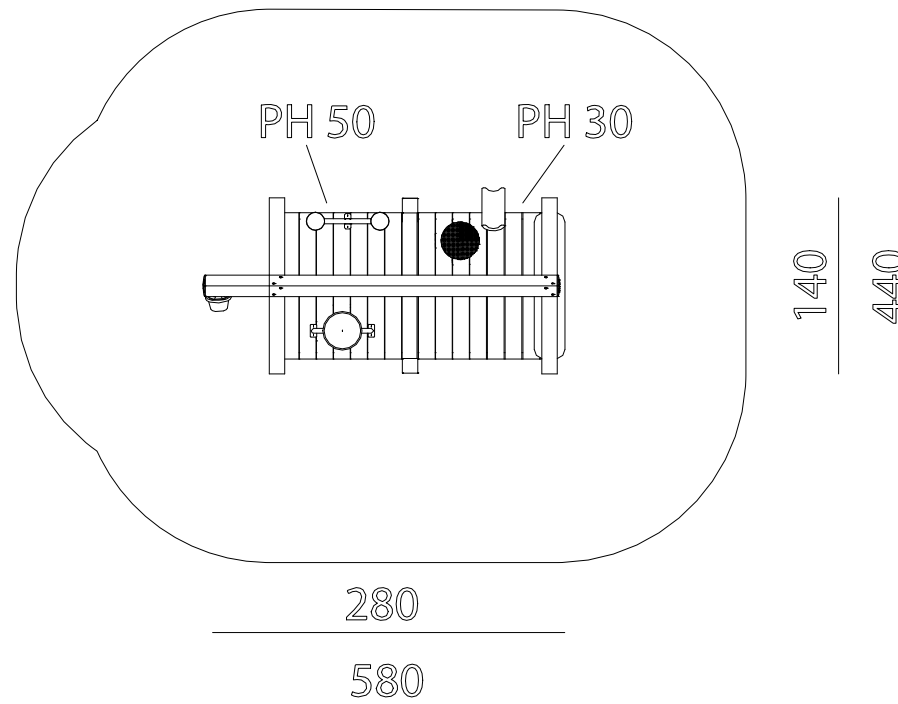

INCLUSIF

SPIELPLÄTZE & SPIELRÄUME

SAND- & WASSERSPIELE

ART.-NR. : 0007921

SPIELBAU GMBH

SPIELPLÄTZE & SPIELRÄUME

SAND- & WASSERSPIELE

ART.-NR. : 0007921
SPIELBAU GMBH

Datum der Veröffentlichung des Datensatzes: 17.05.2026 10:56:57
Web-Produktseite : [0007921](#)

M 1:100