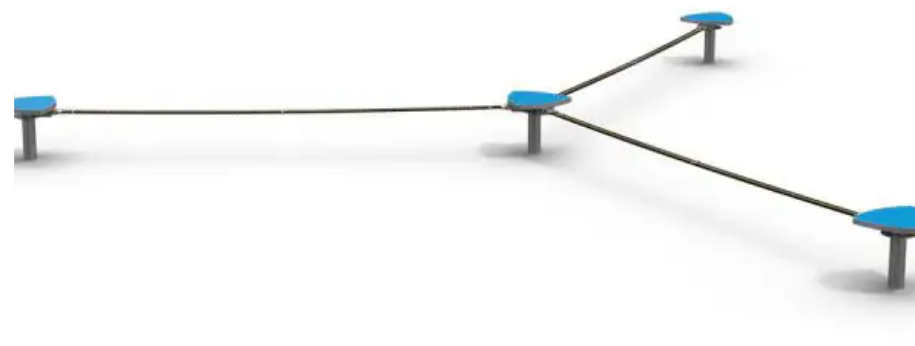

SPIELPLÄTZE & SPIELRÄUME

BALANCIER- &
GLEICHGEWICHTSSPIELE

ART.-NR. : 0005204
SPIELBAU GMBH

Datum der Veröffentlichung des Datensatzes: 12.05.2026 16:12:59
Web-Produktseite : 0005204