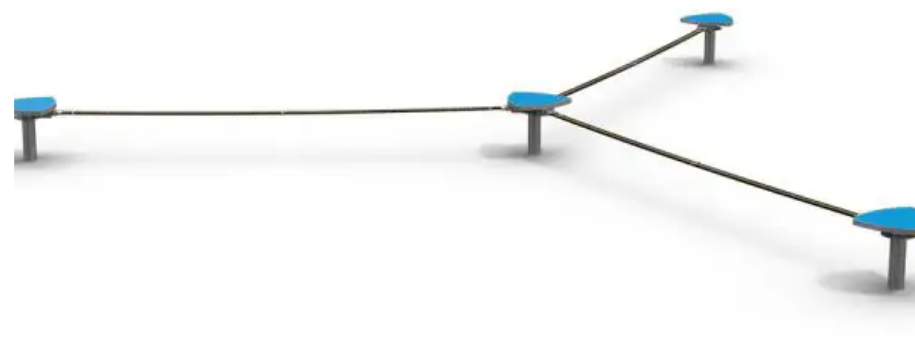

BESCHREIBUNG

LINE M-Serie
Seil, Länge 4 m für SLACKLINE.
Auch erhältlich in 5 m (Art.-Nr. 0005204) und 3 m (Art.-Nr. 0005201).
Plattformen sind separat erhältlich (Art.-Nr. 0005206).
Für den Aufbau eines Slackline-Parcours sind mindestens 2 Plattformen und 1 Seil erforderlich.
Eine spätere Erweiterung durch zusätzliche Seillängen und Plattformen ist möglich.
Die Seile können an beiden Enden nachgespannt werden.

MATERIALIEN

Seil

PRODUKTEIGENSCHAFTEN

PRODUKTFAMILIE: Balancierparcours / Slackline
HERSTELLER: SPIELBAU GmbH
MATERIAL: Seil
MINDESTALTER: 5 Jahre
EINSATZBEREICH: Urban
AKTIVITÄT: Balancieren Überqueren
NORMEN: EN 1176

SPIELPLÄTZE & SPIELRÄUME

BALANCIER- &
GLEICHGEWICHTSSPIELE

ART.-NR. : 0005203
SPIELBAU GMBH

SPIELPLÄTZE & SPIELRÄUME

BALANCIER- &
GLEICHGEWICHTSSPIELE

ART.-NR. : 0005203
SPIELBAU GMBH

Datum der Veröffentlichung des Datensatzes: 10.06.2026 16:22:27
Web-Produktseite : 0005203