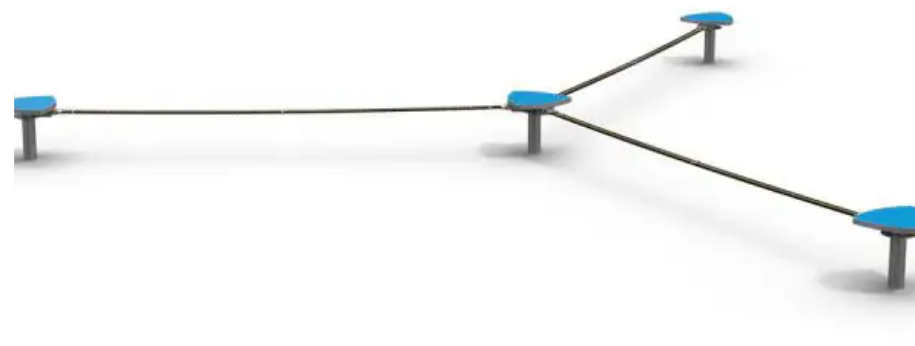

BESCHREIBUNG

LINE M-Serie
Seil, Länge 3 m für SLACKLINE.
Auch erhältlich in 5 m (Art.-Nr. 0005204) und 4 m (Art.-Nr. 0005203).
Plattformen sind separat erhältlich (Art.-Nr. 0005206).
Für den Aufbau eines Slackline-Parcours sind mindestens 2 Plattformen und 1 Seil erforderlich.
Eine spätere Erweiterung durch zusätzliche Seillängen und Plattformen ist möglich.
Die Seile können an beiden Enden nachgespannt werden.

MATERIALIEN

Seil

PRODUKTEIGENSCHAFTEN

PRODUKTFAMILIE: Balancierparcours / Slackline

HERSTELLER: SPIELBAU GmbH

MATERIAL: Seil

MINDESTALTER: 5 Jahre

EINSATZBEREICH: Urban

AKTIVITÄT: Balancieren Überqueren

NORMEN: EN 1176

SPIELPLÄTZE & SPIELRÄUME

BALANCIER- &
GLEICHGEWICHTSSPIELE

ART.-NR. : 0005201
SPIELBAU GMBH

SPIELPLÄTZE & SPIELRÄUME

BALANCIER- &
GLEICHGEWICHTSSPIELE

ART.-NR. : 0005201
SPIELBAU GMBH