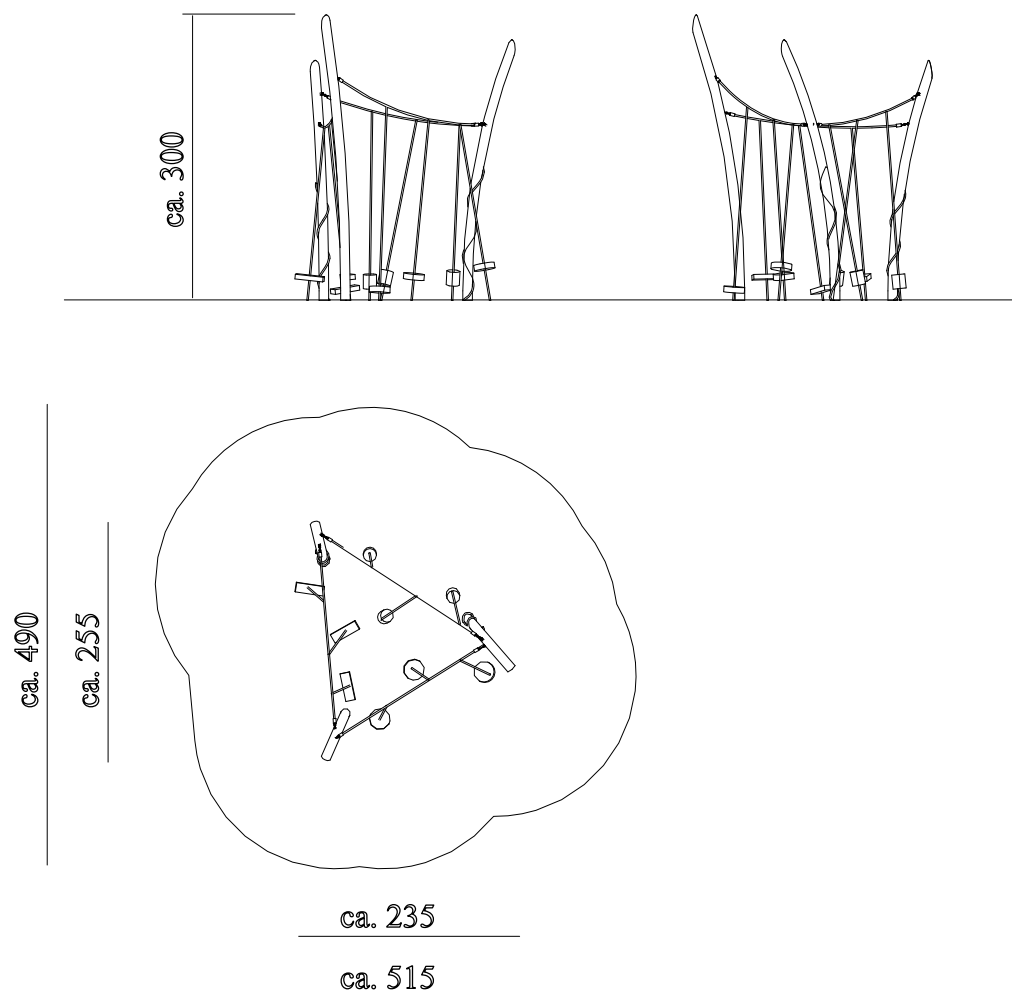

NORMEN: EN 1176

SPIELPLÄTZE & SPIELRÄUME

BALANCIER- &
GLEICHGEWICHTSSPIELE

ART.-NR. : 0002408
SPIELBAU GMBH

SPIELPLÄTZE & SPIELRÄUME

BALANCIER- &
GLEICHGEWICHTSSPIELE

ART.-NR. : 0002408
SPIELBAU GMBH

Datum der Veröffentlichung des Datensatzes: 17.05.2026 09:53:31
Web-Produktseite : 0002408

M 1:100