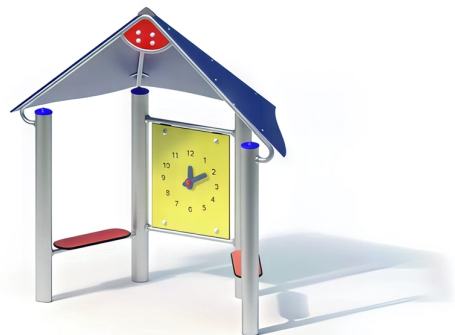

BESCHREIBUNG

Spielgerät mit überdachter Sitzfläche
Stützen: mikrosandgestrahlte Edelstahlrohre, Ø 120 x 3 mm – Dach/Sitzfläche: HPL, 13/20 mm – Rückwand: HPL, 15 mm, zwischen Edelstahlrohren befestigt – Nadeln: HPL

AKTIVITÄT : Fantasieren / Erfinden Handhaben Gemeinsam spielen / teilen
Ausruhen

NORMEN : EN 1176 ISO 9001 ISO 14001

SPIELPLÄTZE & SPIELRÄUME

SPIELHÄUSER &
SPIELHÜTTEN

ART.-NR. : 0-62158-501
KAISER & KÜHNE

SPIELPLÄTZE & SPIELRÄUME

SPIELHÄUSER &
SPIELHÜTTEN

ART.-NR. : 0-62158-501
KAISER & KÜHNE

Datum der Veröffentlichung des Datensatzes: 17.05.2026 14:28:50
Web-Produktseite : 0-62158-501

0-62158-501_ALOHA
Thème ALOHA