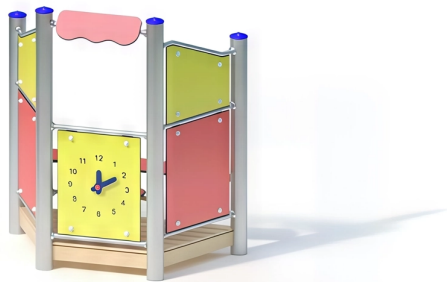

SPIELPLÄTZE & SPIELRÄUME

SPIELHÄUSER &
SPIELHÜTTEN

ART.-NR. : 0-62150-500
KAISER & KÜHNE

Datum der Veröffentlichung des Datensatzes: 17.05.2026 08:53:31
Web-Produktseite : [0-62150-500](#)