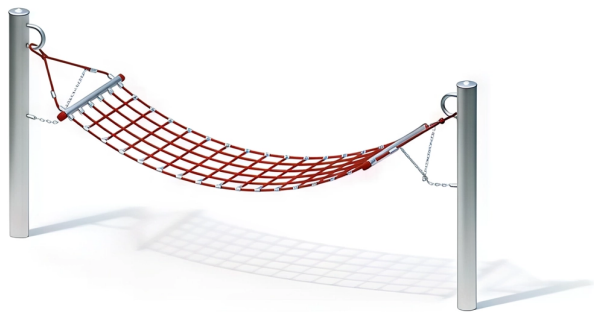

BESCHREIBUNG

Hängematte

Stangen: mikrosandgestrahlte Edelstahlrohre, Ø 120 x 3 mm – Sitzfläche: Hercule-Seil, Ø 16 mm, in verschiedenen Farben erhältlich (rot, blau, grün, schwarz, gelb, silbergrau, anthrazit und hanffarben)

AKTIVITÄT: Gemeinsam spielen / teilen Schaukeln Ausruhen

NORMEN: ISO 9001 ISO 14001

SPIELPLÄTZE & SPIELRÄUME

SCHAUKELN &
SCHAUKELANLAGEN

ART.-NR. : 0-61100-500
KAISER & KÜHNE

SPIELPLÄTZE & SPIELRÄUME

SCHAUKELN &
SCHAUKELANLAGEN