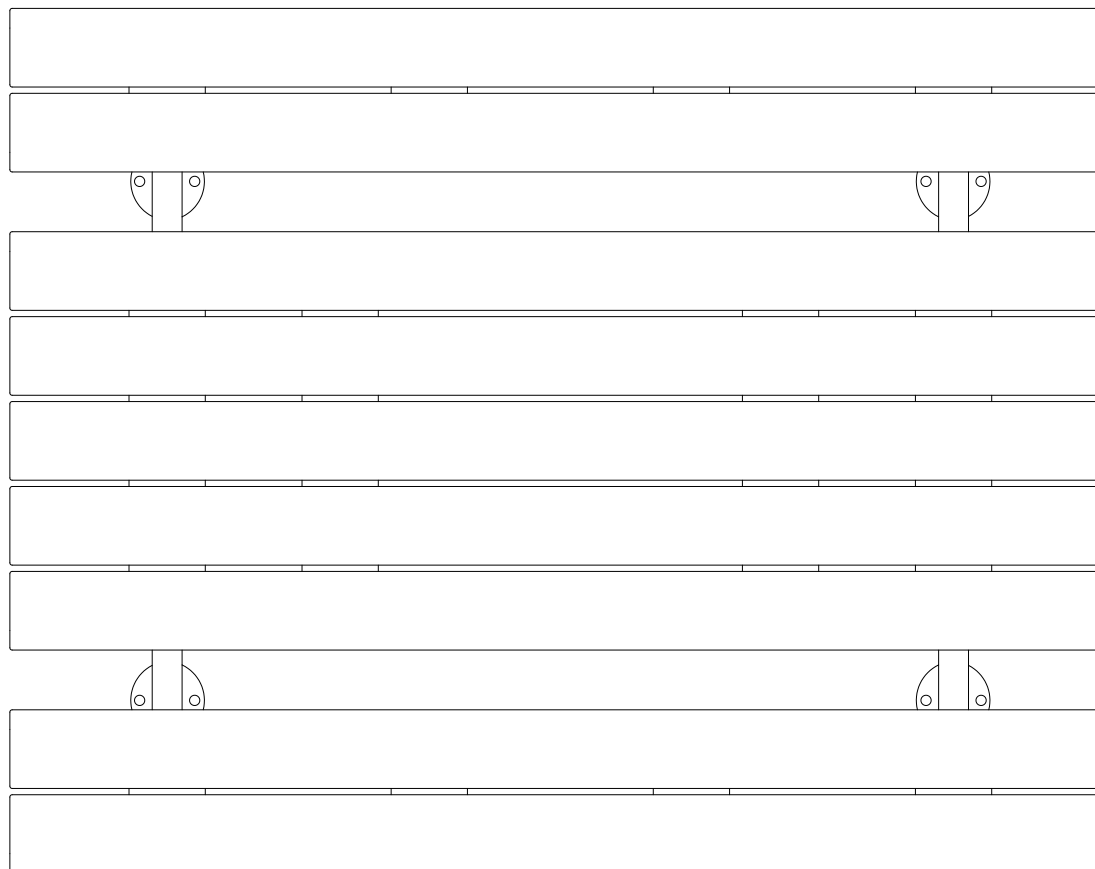

BESCHREIBUNG

Holz-Picknicktisch für Kinder
Komplett aus Robinienholz (45 x 100 mm) gefertigt
Tischplattenhöhe: 0,50 m – Sitzhöhe: 0,32 m
Befestigungsmaterial nicht im Lieferumfang enthalten/separat erhältlich

SPIELPLÄTZE & SPIELRÄUME

KINDERMOBILIAR

ART.-NR. : 0-60234-000

KAISER & KÜHNE

Datum der Veröffentlichung des Datensatzes: 09.05.2026 22:15:01

Web-Produktseite : 0-60234-000

1,40

1,10