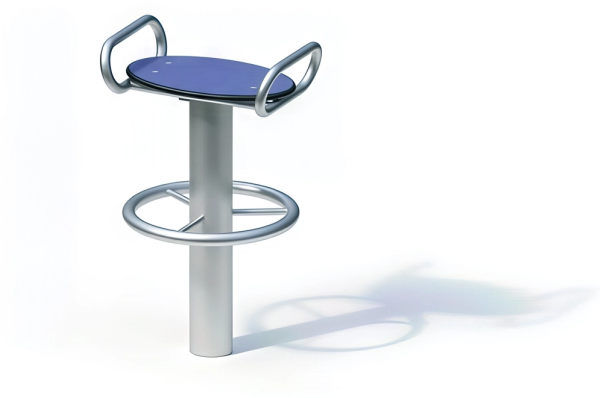

SPIELPLÄTZE & SPIELRÄUME

KINDERMOBILIAR

ART.-NR. : 0-60191-001
KAISER & KÜHNE

Datum der Veröffentlichung des Datensatzes: 12.05.2026 15:20:30

Web-Produktseite : [0-60191-001](#)