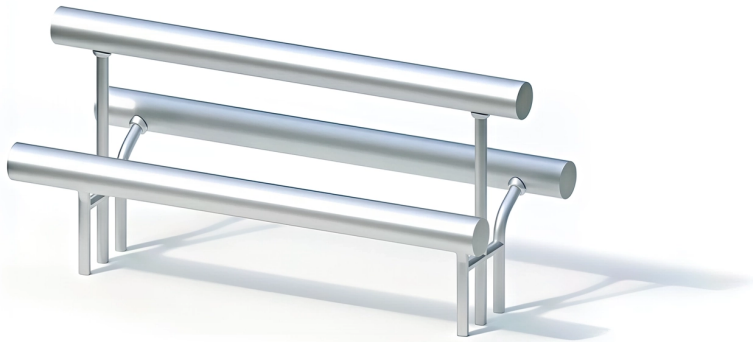

BESCHREIBUNG

Doppelsitzmöbel
Gestell: Edelstahl – Sitzbalken: Edelstahl ø120x3 mm
Sitzhöhen: 0,46/0,81 m

MATERIALIEN

• Edelstahl

PRODUKTEIGENSCHAFTEN

PRODUKTFAMILIE : Kindermobiliar
HERSTELLER : KAISER & KÜHNE
MATERIAL : Edelstahl
HÖCHSTALTER : 7 Jahre
EINSATZBEREICH : Urban
AKTIVITÄT : Interagieren Ausruhen
NORMEN : ISO 9001 ISO 14001

**SPIELPLÄTZE &
SPIELRÄUME**

KINDERMOBILIAR

ART.-NR. : 0-60182-500
KAISER & KÜHNE

SPIELPLÄTZE & SPIELRÄUME

KINDERMOBILIAR

ART.-NR. : 0-60182-500

KAISER & KÜHNE

Datum der Veröffentlichung des Datensatzes: 17.05.2026 07:06:38