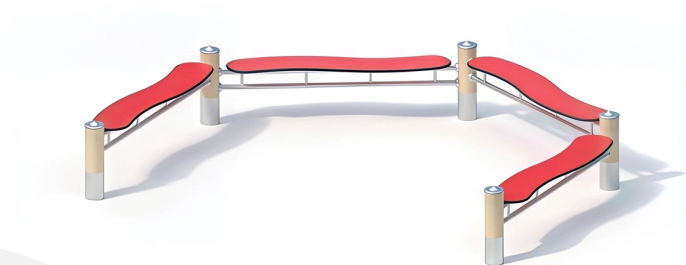

SPIELPLÄTZE & SPIELRÄUME

KINDERMOBILIAR

ART.-NR. : 0-60154-700
KAISER & KÜHNE

Datum der Veröffentlichung des Datensatzes: 13.06.2026 20:06:05

Web-Produktseite : [0-60154-700](#)