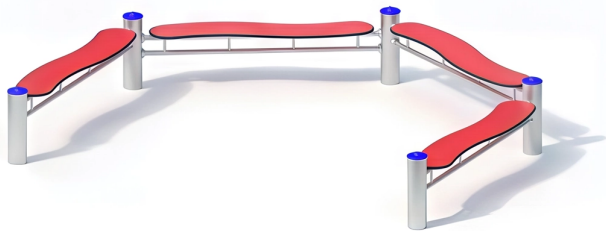

SPIELPLÄTZE & SPIELRÄUME

KINDERMOBILIAR

ART.-NR. : 0-60154-500
KAISER & KÜHNE

Datum der Veröffentlichung des Datensatzes: 12.05.2026 16:21:00

Web-Produktseite : [0-60154-500](#)