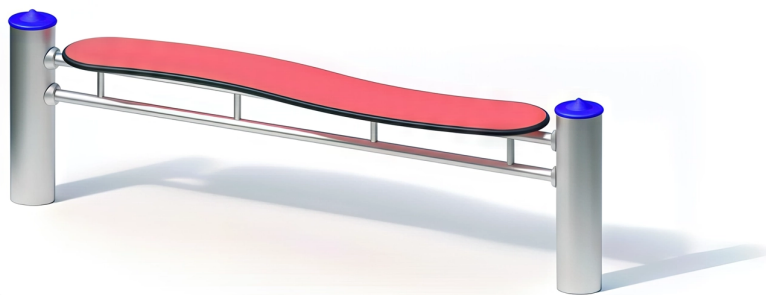

BESCHREIBUNG

Wellenförmige Sitzbank
Pfoften: mikrosandgestrahlte Edelstahlrohre, Ø 120 x 3 mm – Sitzfläche: HPL, 20 mm

MATERIALIEN

 HPL  Edelstahl

PRODUKTEIGENSCHAFTEN

PRODUKTFAMILIE : Kindermobiliar
HERSTELLER : KAISER & KÜHNE
MATERIAL : HPL Edelstahl
HÖCHSTALTER : 7 Jahre
EINSATZBEREICH : Urban Natürlich
AKTIVITÄT : Interagieren Ausruhen
NORMEN : ISO 9001 ISO 14001

**SPIELPLÄTZE &
SPIELRÄUME**

KINDERMOBILIAR

ART.-NR. : 0-60151-500
KAISER & KÜHNE

SPIELPLÄTZE & SPIELRÄUME

KINDERMOBILIAR

ART.-NR. : 0-60151-500
KAISER & KÜHNE

Datum der Veröffentlichung des Datensatzes: 10.06.2026 23:51:42