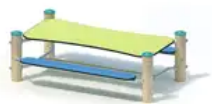

0-60144-300_BEACH
Thème BEACH