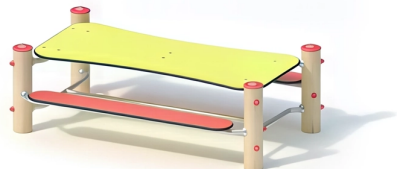

SPIELPLÄTZE & SPIELRÄUME

KINDERMOBILIAR

ART.-NR. : 0-60144-300
KAISER & KÜHNE

Datum der Veröffentlichung des Datensatzes: 15.06.2026 11:04:06

Web-Produktseite : [0-60144-300](#)