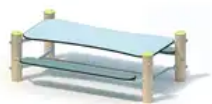

0-60144-300_ALOHA
Thème ALOHA