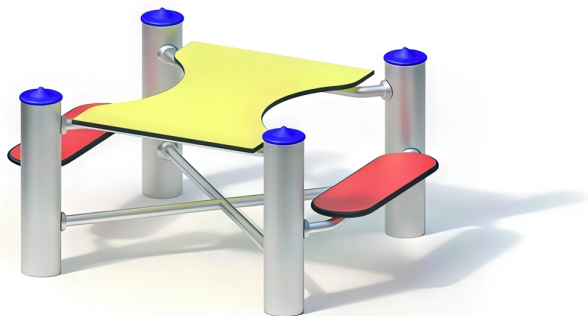

SPIELPLÄTZE & SPIELRÄUME

KINDERMOBILIAR

ART.-NR. : **Q-60140-500**
KAISER & KÜHNE

Datum der Veröffentlichung des Datensatzes: 17.05.2026 06:46:50

Web-Produktseite : **0-60140-500**