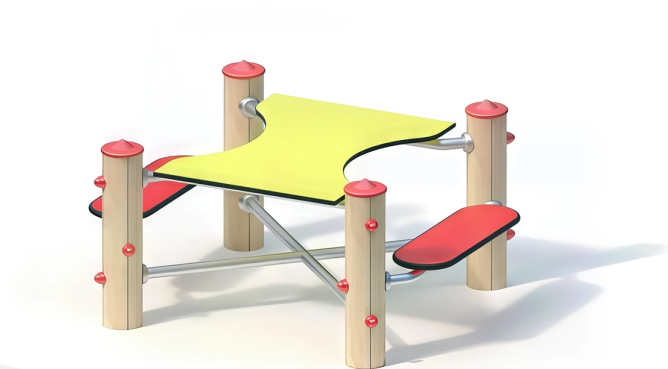

SPIELPLÄTZE & SPIELRÄUME

KINDERMOBILIAR

ART.-NR. : 0-60140-300
KAISER & KÜHNE

Datum der Veröffentlichung des Datensatzes: 10.06.2026 01:10:50

Web-Produktseite : [0-60140-300](#)